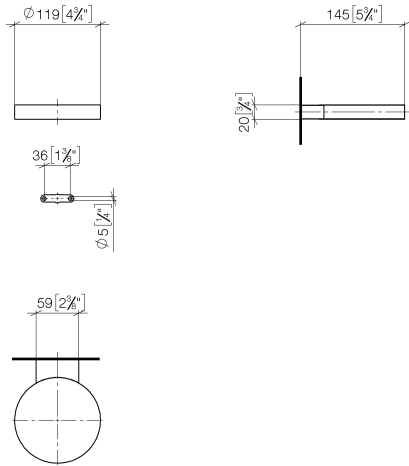

83 410 979

- larghezza 120mm
- altezza 20 mm
- sporgenza 145 mm

Compatibile con: MADISON, MEM, TARA,
CL.1, LISSÉ, VAIA, META, CYO

	Nero opaco	83 410 979-33
	Cromato	83 410 979-00
	Platinato spazzolato	83 410 979-06
	Platinato	83 410 979-08
	Ottone (Oro 23k)	83 410 979-09
	Dark Chrome	83 410 979-19
	Light Gold	83 410 979-26
	Light Gold spazzolato	83 410 979-27
	Ottone spazzolato (Oro 23k)	83 410 979-28
	Bronzo spazzolato	83 410 979-42
	Champagne spazzolato (Oro 22k)	83 410 979-46
	Champagne (Oro 22k)	83 410 979-47
	Cromo spazzolato	83 410 979-93
	Dark Platinum spazzolato	83 410 979-99

83 410 979

mm [inches]

83 410 979

Parts for other
finishes can be found
here: Cromato

Elenco delle parti di ricambio

N.	Codice articolo	Denominazione	Quantità necessaria	Tempo di produzione
1	08 17 97 570-33	coppa	1	30
2	09 31 11 002 90	perno	1	2
3	08 17 30 502-33	sostegno	1	30
4	09 30 30 080 90	vite	2	2
5	05 30 31 025 00 90	set di fissaggio	1	2
6	09 17 20 030 90	sostegno	1	2