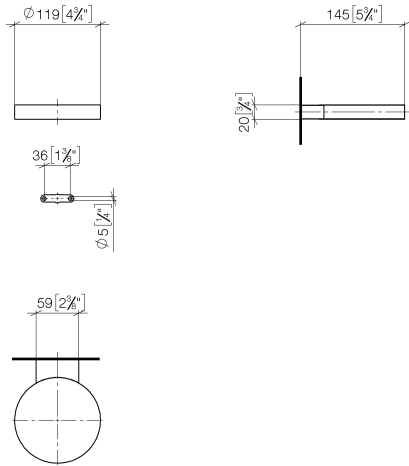

83 410 979

- larghezza 120mm
- altezza 20 mm
- sporgenza 145 mm

Compatibile con: MADISON, MEM, TARA, CL.1, LISSÉ, VAIA, META, CYO

	Bronzo spazzolato	83 410 979-42
	Cromato	83 410 979-00
	Platinato spazzolato	83 410 979-06
	Platinato	83 410 979-08
	Ottone (Oro 23k)	83 410 979-09
	Dark Chrome	83 410 979-19
	Light Gold	83 410 979-26
	Light Gold spazzolato	83 410 979-27
	Ottone spazzolato (Oro 23k)	83 410 979-28
	Nero opaco	83 410 979-33
	Champagne spazzolato (Oro 22k)	83 410 979-46
	Champagne (Oro 22k)	83 410 979-47
	Cromo spazzolato	83 410 979-93
	Dark Platinum spazzolato	83 410 979-99

83 410 979

mm [inches]

83 410 979

Parts for other
finishes can be found
here: Cromato

Elenco delle parti di ricambio

N.	Codice articolo	Denominazione	Quantità necessaria	Tempo di produzione
1	08 17 97 570-42	coppa	1	60
2	09 31 11 002 90	perno	1	2
3	08 17 30 502-42	sostegno	1	60
4	09 30 30 080 90	vite	2	2
5	05 30 31 025 00 90	set di fissaggio	1	2
6	09 17 20 030 90	sostegno	1	2