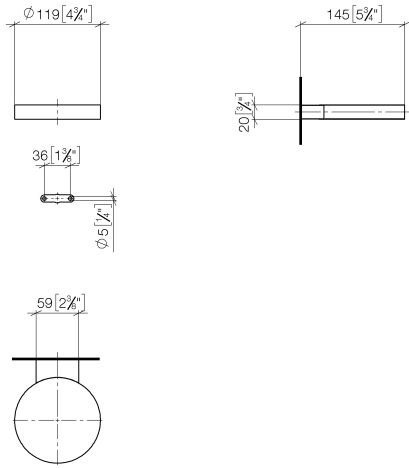

83 410 979

- larghezza 120mm
- altezza 20 mm
- sporgenza 145 mm

Compatibile con: MADISON, MEM, TARA, CL.1, LISSÉ, VAIA, META, CYO

	Champagne spazzolato (Oro 22k)	83 410 979-46
	Cromato	83 410 979-00
	Platinato spazzolato	83 410 979-06
	Platinato	83 410 979-08
	Ottone (Oro 23k)	83 410 979-09
	Dark Chrome	83 410 979-19
	Light Gold	83 410 979-26
	Light Gold spazzolato	83 410 979-27
	Ottone spazzolato (Oro 23k)	83 410 979-28
	Nero opaco	83 410 979-33
	Bronzo spazzolato	83 410 979-42
	Champagne (Oro 22k)	83 410 979-47
	Cromo spazzolato	83 410 979-93
	Dark Platinum spazzolato	83 410 979-99

83 410 979

mm [inches]

83 410 979

Parts for other
finishes can be found
here: Cromato

Elenco delle parti di ricambio

N.	Codice articolo	Denominazione	Quantità necessaria	Tempo di produzione
1	08 17 97 570-46	coppa	1	30
2	09 31 11 002 90	perno	1	2
3	08 17 30 502-46	sostegno	1	30
4	09 30 30 080 90	vite	2	2
5	05 30 31 025 00 90	set di fissaggio	1	2
6	09 17 20 030 90	sostegno	1	2