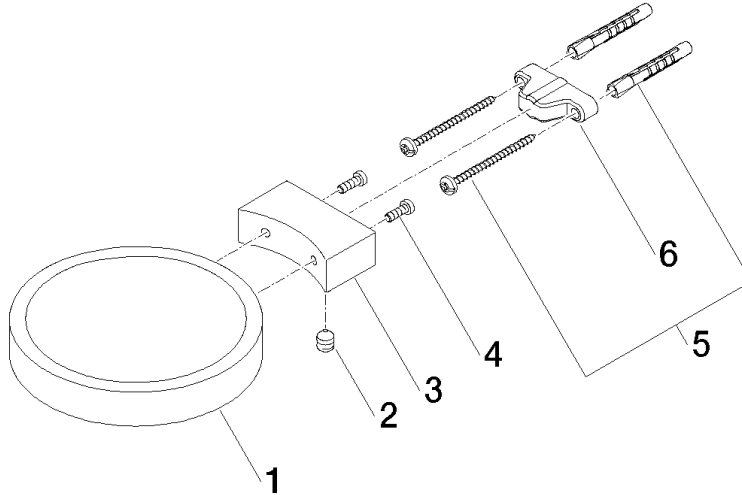

83 410 979

- larghezza 120mm
- altezza 20 mm
- sporgenza 145 mm

Compatibile con: MADISON, MEM, TARA, CL.1, LISSÉ, VAIA, META, CYO

	Champagne (Oro 22k)	83 410 979-47
	Cromato	83 410 979-00
	Platinato spazzolato	83 410 979-06
	Platinato	83 410 979-08
	Ottone (Oro 23k)	83 410 979-09
	Dark Chrome	83 410 979-19
	Light Gold	83 410 979-26
	Light Gold spazzolato	83 410 979-27
	Ottone spazzolato (Oro 23k)	83 410 979-28
	Nero opaco	83 410 979-33
	Bronzo spazzolato	83 410 979-42
	Champagne spazzolato (Oro 22k)	83 410 979-46
	Cromo spazzolato	83 410 979-93
	Dark Platinum spazzolato	83 410 979-99

83 410 979

mm [inches]

83 410 979

Parts for other finishes can be found here: Cromato

Elenco delle parti di ricambio

N.	Codice articolo	Denominazione	Quantità necessaria	Tempo di produzione
1	08 17 97 570-47	coppa	1	30
2	09 31 11 002 90	perno	1	2
3	08 17 30 502-47	sostegno	1	30
4	09 30 30 080 90	vite	2	2
5	05 30 31 025 00 90	set di fissaggio	1	2
6	09 17 20 030 90	sostegno	1	2