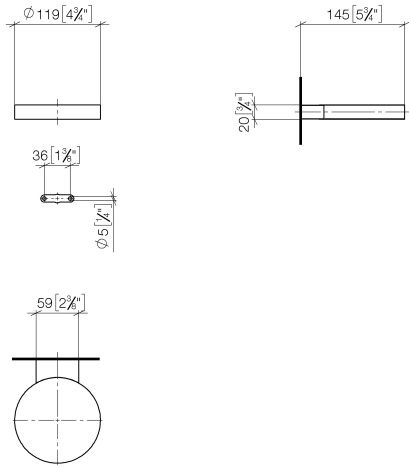

83 410 979

- larghezza 120mm
- altezza 20 mm
- sporgenza 145 mm

Compatibile con: MADISON, MEM, TARA, CL.1, LISSÉ, VAIA, META, CYO

	Champagne (Oro 22k)	83 410 979-47
	Cromato	83 410 979-00
	Platinato spazzolato	83 410 979-06
	Platinato	83 410 979-08
	Ottone (Oro 23k)	83 410 979-09
	Dark Chrome	83 410 979-19
	Light Gold	83 410 979-26
	Light Gold spazzolato	83 410 979-27
	Ottone spazzolato (Oro 23k)	83 410 979-28
	Nero opaco	83 410 979-33
	Bronzo spazzolato	83 410 979-42
	Champagne spazzolato (Oro 22k)	83 410 979-46
	Cromo spazzolato	83 410 979-93
	Dark Platinum spazzolato	83 410 979-99

83 410 979

mm [inches]

83 410 979

Parts for other finishes can be found here: Cromato

Elenco delle parti di ricambio

N.	Codice articolo	Denominazione	Quantità necessaria	Tempo di produzione
1	08 17 97 570-47	coppa	1	30
2	09 31 11 002 90	perno	1	2
3	08 17 30 502-47	sostegno	1	30
4	09 30 30 080 90	vite	2	2
5	05 30 31 025 00 90	set di fissaggio	1	2
6	09 17 20 030 90	sostegno	1	2