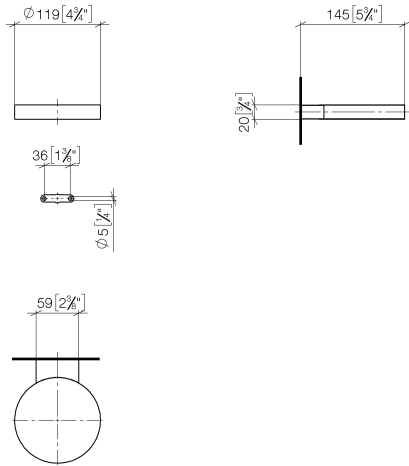

83 410 979

- larghezza 120mm
- altezza 20 mm
- sporgenza 145 mm

Compatibile con: MADISON, MEM, TARA,
CL.1, LISSÉ, VAIA, META, CYO

	Dark Platinum spazzolato	83 410 979-99
	Cromato	83 410 979-00
	Platinato spazzolato	83 410 979-06
	Platinato	83 410 979-08
	Ottone (Oro 23k)	83 410 979-09
	Dark Chrome	83 410 979-19
	Light Gold	83 410 979-26
	Light Gold spazzolato	83 410 979-27
	Ottone spazzolato (Oro 23k)	83 410 979-28
	Nero opaco	83 410 979-33
	Bronzo spazzolato	83 410 979-42
	Champagne spazzolato (Oro 22k)	83 410 979-46
	Champagne (Oro 22k)	83 410 979-47
	Cromo spazzolato	83 410 979-93

83 410 979

mm [inches]

83 410 979

Parts for other
finishes can be found
here: Cromato

Elenco delle parti di ricambio

N.	Codice articolo	Denominazione	Quantità necessaria	Tempo di produzione
1	08 17 97 570-99	coppa	1	30
2	09 31 11 002 90	perno	1	2
3	08 17 30 502-99	sostegno	1	30
4	09 30 30 080 90	vite	2	2
5	05 30 31 025 00 90	set di fissaggio	1	2
6	09 17 20 030 90	sostegno	1	2