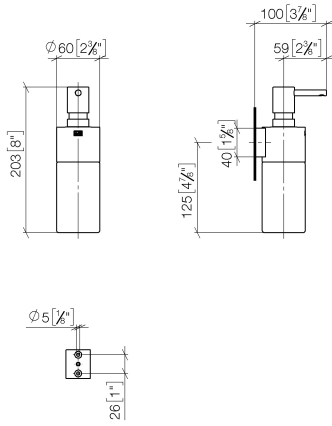

## Dispenser modello da parete - Cromato

---

83 435 970 Versione del prodotto da 10/1/2023

- flacone di cristallo, opaco
- larghezza 60mm
- altezza 200 mm
- bottiglia da 250 ml di volume
- sporgenza 96 mm

## Dispenser modello da parete - Cromato

83 435 970 Versione del prodotto da 10/1/2023

mm [inches]

### Elenco delle parti di ricambio

N.	Codice articolo	Denominazione	Quantità necessaria	Tempo di produzione
1	90 10 10 535 00-00	dispenser	1	30
2	90 10 10 525 00-00	alloggio	1	10
3	90 90 04 001 00 82	bicchiere	1	2
4	09 30 30 093 90	vite	1	2
5	05 30 31 025 00 90	set di fissaggio	1	2
6	08 10 10 530-00	sostegno	1	10