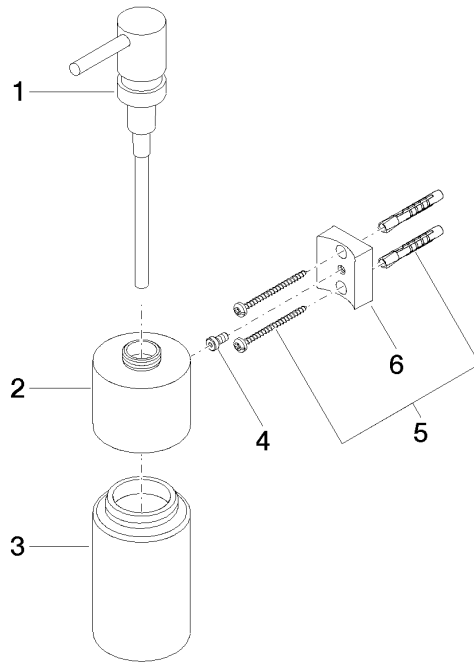

## Dispenser modello da parete - Cromato

---

83 435 970 Versione del prodotto da 10/1/2023

- flacone di cristallo, opaco
- larghezza 60mm
- altezza 200 mm
- bottiglia da 250 ml di volume
- sporgenza 96 mm

## Dispenser modello da parete - Cromato

83 435 970 Versione del prodotto da 10/1/2023

mm [inches]

### Elenco delle parti di ricambio

N.	Codice articolo	Denominazione	Quantità necessaria	Tempo di produzione
1	90 10 10 535 00-00	dispenser	1	30
2	90 10 10 525 00-00	alloggio	1	10
3	90 90 04 001 00 82	bicchiere	1	2
4	09 30 30 093 90	vite	1	2
5	05 30 31 025 00 90	set di fissaggio	1	2
6	08 10 10 530-00	sostegno	1	10