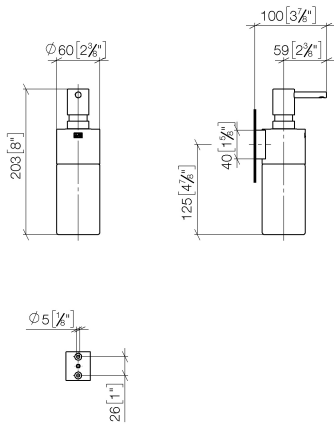

83 435 970

- flacone di cristallo, opaco
- larghezza 60mm
- altezza 200 mm
- bottiglia da 250 ml di volume
- sporgenza 96 mm

Compatibile con: MADISON, MEM, TARA, CL.1, LISSÉ, VAIA, META, CYO

| | | |
|---|--------------------------------|---------------|
|  | Platinato spazzolato | 83 435 970-06 |
|  | Cromato | 83 435 970-00 |
|  | Platinato | 83 435 970-08 |
|  | Dark Chrome | 83 435 970-19 |
|  | Light Gold | 83 435 970-26 |
|  | Light Gold spazzolato | 83 435 970-27 |
|  | Ottone spazzolato (Oro 23k) | 83 435 970-28 |
|  | Nero opaco | 83 435 970-33 |
|  | Bronzo spazzolato | 83 435 970-42 |
|  | Champagne spazzolato (Oro 22k) | 83 435 970-46 |
|  | Champagne (Oro 22k) | 83 435 970-47 |
|  | Cromo spazzolato | 83 435 970-93 |
|  | Dark Platinum spazzolato | 83 435 970-99 |

83 435 970

mm [inches]

83 435 970

Parts for other
finishes can be found
here: Cromato

Elenco delle parti di ricambio

| N. | Codice articolo | Denominazione | Quantità necessaria | Tempo di produzione |
|----|--------------------|------------------|---------------------|---------------------|
| 1 | 90 10 10 535 00-06 | dispenser | 1 | 10 |
| 2 | 90 10 10 525 00-06 | alloggio | 1 | 10 |
| 3 | 90 90 04 001 00 82 | bicchiere | 1 | 2 |
| 4 | 09 30 30 093 90 | vite | 1 | 2 |
| 5 | 05 30 31 025 00 90 | set di fissaggio | 1 | 2 |
| 6 | 08 10 10 530-06 | sostegno | 1 | 10 |