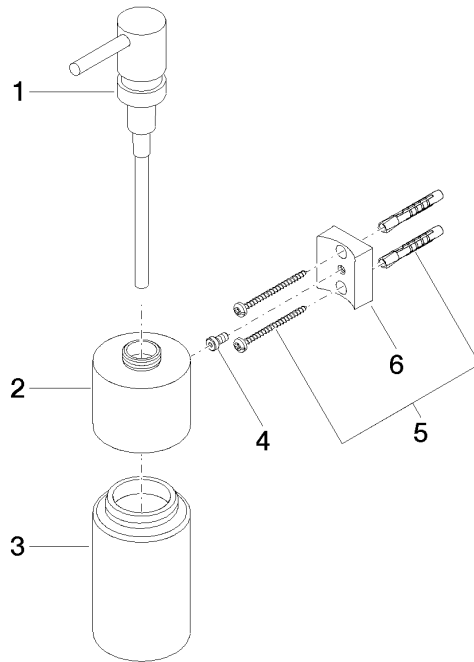

83 435 970

- flacone di cristallo, opaco
- larghezza 60mm
- altezza 200 mm
- bottiglia da 250 ml di volume
- sporgenza 96 mm

Compatibile con: MADISON, MEM, TARA,
CL.1, LISSÉ, VAIA, META, CYO

	Platinato	83 435 970-08
	Cromato	83 435 970-00
	Platinato spazzolato	83 435 970-06
	Dark Chrome	83 435 970-19
	Light Gold	83 435 970-26
	Light Gold spazzolato	83 435 970-27
	Ottone spazzolato (Oro 23k)	83 435 970-28
	Nero opaco	83 435 970-33
	Bronzo spazzolato	83 435 970-42
	Champagne spazzolato (Oro 22k)	83 435 970-46
	Champagne (Oro 22k)	83 435 970-47
	Cromo spazzolato	83 435 970-93
	Dark Platinum spazzolato	83 435 970-99

83 435 970

mm [inches]

83 435 970

Parts for other
finishes can be found
here: Cromato

Elenco delle parti di ricambio

N.	Codice articolo	Denominazione	Quantità necessaria	Tempo di produzione
1	90 10 10 535 00-08	dispenser	1	40
2	90 10 10 525 00-08	alloggio	1	-
Il pezzo di ricambio non può più essere ordinato, si prega di ordinare l'articolo sostitutivo				
3	90 90 04 001 00 82	bicchiere	1	2
4	09 30 30 093 90	vite	1	2
5	05 30 31 025 00 90	set di fissaggio	1	2
6	08 10 10 530-08	sostegno	1	40