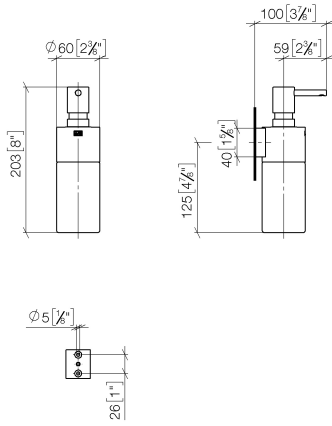

83 435 970

- flacone di cristallo, opaco
- larghezza 60mm
- altezza 200 mm
- bottiglia da 250 ml di volume
- sporgenza 96 mm

Compatibile con: MADISON, MEM, TARA,
CL.1, LISSÉ, VAIA, META, CYO

	Platinato	83 435 970-08
	Cromato	83 435 970-00
	Platinato spazzolato	83 435 970-06
	Dark Chrome	83 435 970-19
	Light Gold	83 435 970-26
	Light Gold spazzolato	83 435 970-27
	Ottone spazzolato (Oro 23k)	83 435 970-28
	Nero opaco	83 435 970-33
	Bronzo spazzolato	83 435 970-42
	Champagne spazzolato (Oro 22k)	83 435 970-46
	Champagne (Oro 22k)	83 435 970-47
	Cromo spazzolato	83 435 970-93
	Dark Platinum spazzolato	83 435 970-99

83 435 970

mm [inches]

83 435 970

Parts for other
finishes can be found
here: Cromato

Elenco delle parti di ricambio

N.	Codice articolo	Denominazione	Quantità necessaria	Tempo di produzione
1	90 10 10 535 00-08	dispenser	1	40
2	90 10 10 525 00-08	alloggio	1	-
Il pezzo di ricambio non può più essere ordinato, si prega di ordinare l'articolo sostitutivo				
3	90 90 04 001 00 82	bicchiere	1	2
4	09 30 30 093 90	vite	1	2
5	05 30 31 025 00 90	set di fissaggio	1	2
6	08 10 10 530-08	sostegno	1	40