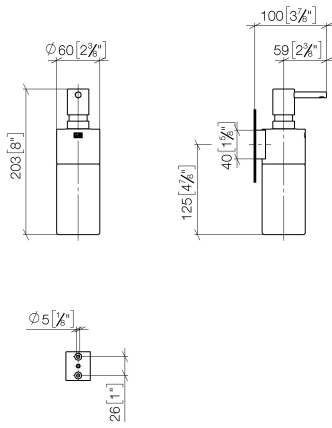

83 435 970

- flacone di cristallo, opaco
- larghezza 60mm
- altezza 200 mm
- bottiglia da 250 ml di volume
- sporgenza 96 mm

Compatibile con: MADISON, MEM, TARA, CL.1, LISSÉ, VAIA, META, CYO

| | | |
|-------------------------------------------------------------------------------------|--------------------------------|---------------|
|  | Dark Chrome | 83 435 970-19 |
|  | Cromato | 83 435 970-00 |
|  | Platinato spazzolato | 83 435 970-06 |
|  | Platinato | 83 435 970-08 |
|  | Light Gold | 83 435 970-26 |
|  | Light Gold spazzolato | 83 435 970-27 |
|  | Ottone spazzolato (Oro 23k) | 83 435 970-28 |
|  | Nero opaco | 83 435 970-33 |
|  | Bronzo spazzolato | 83 435 970-42 |
|  | Champagne spazzolato (Oro 22k) | 83 435 970-46 |
|  | Champagne (Oro 22k) | 83 435 970-47 |
|  | Cromo spazzolato | 83 435 970-93 |
|  | Dark Platinum spazzolato | 83 435 970-99 |

83 435 970

mm [inches]

83 435 970

Parts for other
finishes can be found
here: [Cromato](#)