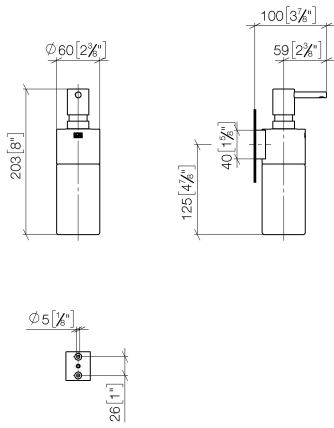

83 435 970

- flacone di cristallo, opaco
- larghezza 60mm
- altezza 200 mm
- bottiglia da 250 ml di volume
- sporgenza 96 mm

Compatibile con: MADISON, MEM, TARA, CL.1, LISSÉ, VAIA, META, CYO

	Light Gold	83 435 970-26
	Cromato	83 435 970-00
	Platinato spazzolato	83 435 970-06
	Platinato	83 435 970-08
	Dark Chrome	83 435 970-19
	Light Gold spazzolato	83 435 970-27
	Ottone spazzolato (Oro 23k)	83 435 970-28
	Nero opaco	83 435 970-33
	Bronzo spazzolato	83 435 970-42
	Champagne spazzolato (Oro 22k)	83 435 970-46
	Champagne (Oro 22k)	83 435 970-47
	Cromo spazzolato	83 435 970-93
	Dark Platinum spazzolato	83 435 970-99

83 435 970

mm [inches]

83 435 970

Parts for other
finishes can be found
here: Cromato

Elenco delle parti di ricambio

N.	Codice articolo	Denominazione	Quantità necessaria	Tempo di produzione
1	90 10 10 535 00-26	dispenser	1	30
2	90 10 10 525 00-26	alloggio	1	30
3	90 90 04 001 00 82	bicchiere	1	2
4	09 30 30 093 90	vite	1	2
5	05 30 31 025 00 90	set di fissaggio	1	2
6	08 10 10 530-26	sostegno	1	60