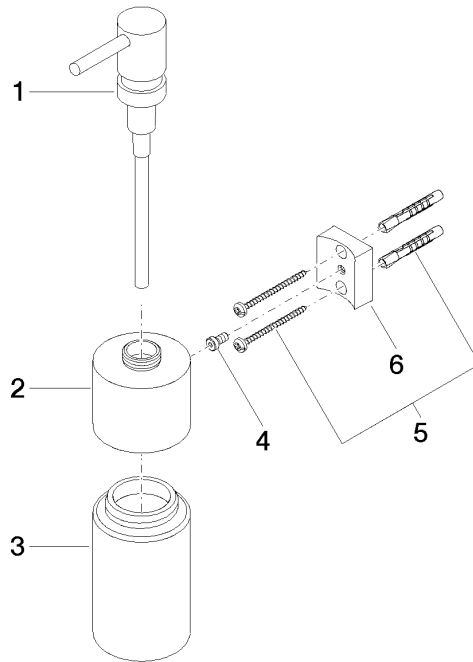

83 435 970

- flacone di cristallo, opaco
- larghezza 60mm
- altezza 200 mm
- bottiglia da 250 ml di volume
- sporgenza 96 mm

Compatibile con: MADISON, MEM, TARA, CL.1, LISSÉ, VAIA, META, CYO

	Light Gold	83 435 970-26
	Cromato	83 435 970-00
	Platinato spazzolato	83 435 970-06
	Platinato	83 435 970-08
	Dark Chrome	83 435 970-19
	Light Gold spazzolato	83 435 970-27
	Ottone spazzolato (Oro 23k)	83 435 970-28
	Nero opaco	83 435 970-33
	Bronzo spazzolato	83 435 970-42
	Champagne spazzolato (Oro 22k)	83 435 970-46
	Champagne (Oro 22k)	83 435 970-47
	Cromo spazzolato	83 435 970-93
	Dark Platinum spazzolato	83 435 970-99

83 435 970

mm [inches]

83 435 970

Parts for other
finishes can be found
here: Cromato

Elenco delle parti di ricambio

N.	Codice articolo	Denominazione	Quantità necessaria	Tempo di produzione
1	90 10 10 535 00-26	dispenser	1	30
2	90 10 10 525 00-26	alloggio	1	30
3	90 90 04 001 00 82	bicchiere	1	2
4	09 30 30 093 90	vite	1	2
5	05 30 31 025 00 90	set di fissaggio	1	2
6	08 10 10 530-26	sostegno	1	60