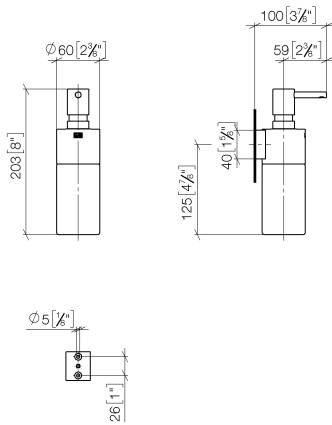

83 435 970

- flacone di cristallo, opaco
- larghezza 60mm
- altezza 200 mm
- bottiglia da 250 ml di volume
- sporgenza 96 mm

Compatibile con: MADISON, MEM, TARA, CL.1, LISSÉ, VAIA, META, CYO

	Ottone spazzolato (Oro 23k)	83 435 970-28
	Cromato	83 435 970-00
	Platinato spazzolato	83 435 970-06
	Platinato	83 435 970-08
	Dark Chrome	83 435 970-19
	Light Gold	83 435 970-26
	Light Gold spazzolato	83 435 970-27
	Nero opaco	83 435 970-33
	Bronzo spazzolato	83 435 970-42
	Champagne spazzolato (Oro 22k)	83 435 970-46
	Champagne (Oro 22k)	83 435 970-47
	Cromo spazzolato	83 435 970-93
	Dark Platinum spazzolato	83 435 970-99

83 435 970

mm [inches]

83 435 970

Parts for other  
finishes can be found  
here: Cromato

### Elenco delle parti di ricambio

N.	Codice articolo	Denominazione	Quantità necessaria	Tempo di produzione
1	90 10 10 535 00-28	dispenser	1	20
2	90 10 10 525 00-28	alloggio	1	20
3	90 90 04 001 00 82	bicchiere	1	2
4	09 30 30 093 90	vite	1	2
5	05 30 31 025 00 90	set di fissaggio	1	2
6	08 10 10 530-28	sostegno	1	20