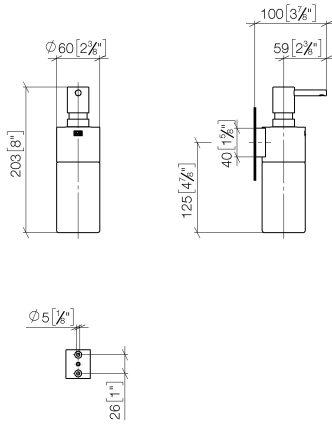

83 435 970

- flacone di cristallo, opaco
- larghezza 60mm
- altezza 200 mm
- bottiglia da 250 ml di volume
- sporgenza 96 mm

Compatibile con: MADISON, MEM, TARA, CL.1, LISSÉ, VAIA, META, CYO

	Champagne (Oro 22k)	83 435 970-47
	Cromato	83 435 970-00
	Platinato spazzolato	83 435 970-06
	Platinato	83 435 970-08
	Dark Chrome	83 435 970-19
	Light Gold	83 435 970-26
	Light Gold spazzolato	83 435 970-27
	Ottone spazzolato (Oro 23k)	83 435 970-28
	Nero opaco	83 435 970-33
	Bronzo spazzolato	83 435 970-42
	Champagne spazzolato (Oro 22k)	83 435 970-46
	Cromo spazzolato	83 435 970-93
	Dark Platinum spazzolato	83 435 970-99

83 435 970

mm [inches]

83 435 970

Parts for other
finishes can be found
here: Cromato

Elenco delle parti di ricambio

N.	Codice articolo	Denominazione	Quantità necessaria	Tempo di produzione
1	90 10 10 535 00-47	dispenser	1	30
2	90 10 10 525 00-47	alloggio	1	30
3	90 90 04 001 00 82	bicchiere	1	2
4	09 30 30 093 90	vite	1	2
5	05 30 31 025 00 90	set di fissaggio	1	2
6	08 10 10 530-47	sostegno	1	30