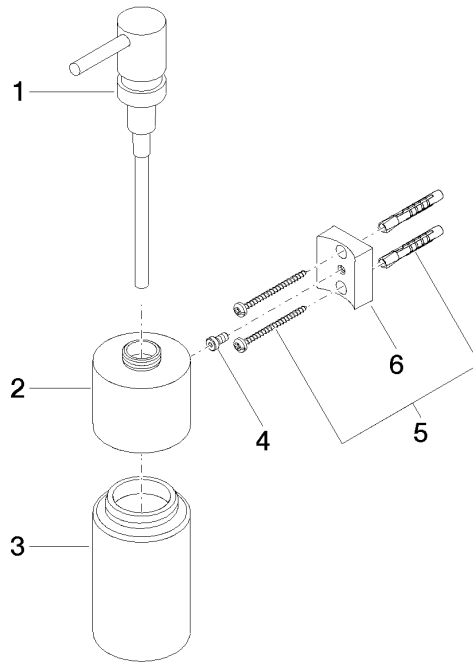

83 435 970

- flacone di cristallo, opaco
- larghezza 60mm
- altezza 200 mm
- bottiglia da 250 ml di volume
- sporgenza 96 mm

Compatibile con: MADISON, MEM, TARA, CL.1, LISSÉ, VAIA, META, CYO

	Cromo spazzolato	83 435 970-93
	Cromato	83 435 970-00
	Platinato spazzolato	83 435 970-06
	Platinato	83 435 970-08
	Dark Chrome	83 435 970-19
	Light Gold	83 435 970-26
	Light Gold spazzolato	83 435 970-27
	Ottone spazzolato (Oro 23k)	83 435 970-28
	Nero opaco	83 435 970-33
	Bronzo spazzolato	83 435 970-42
	Champagne spazzolato (Oro 22k)	83 435 970-46
	Champagne (Oro 22k)	83 435 970-47
	Dark Platinum spazzolato	83 435 970-99

83 435 970

mm [inches]

83 435 970

Parts for other
finishes can be found
here: Cromato

Elenco delle parti di ricambio

N.	Codice articolo	Denominazione	Quantità necessaria	Tempo di produzione
1	90 10 10 535 00-93	dispenser	1	20
2	90 10 10 525 00-93	alloggio	1	20
3	90 90 04 001 00 82	bicchiere	1	2
4	09 30 30 093 90	vite	1	2
5	05 30 31 025 00 90	set di fissaggio	1	2
6	08 10 10 530-93	sostegno	1	20