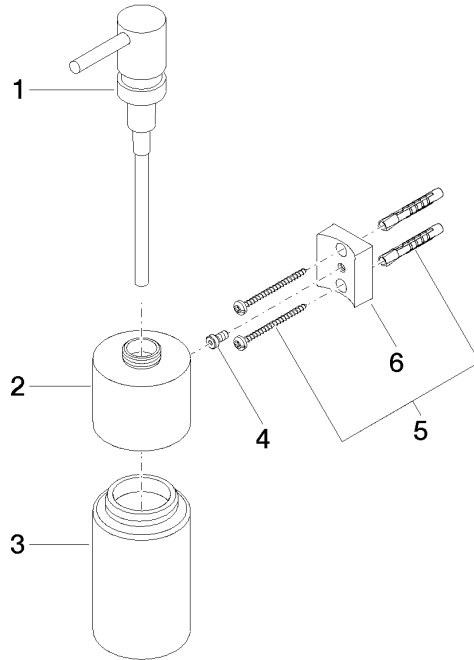

83 435 970

- flacone di cristallo, opaco
- larghezza 60mm
- altezza 200 mm
- bottiglia da 250 ml di volume
- sporgenza 96 mm

Compatibile con: MADISON, MEM, TARA, CL.1, LISSÉ, VAIA, META, CYO

	Dark Platinum spazzolato	83 435 970-99
	Cromato	83 435 970-00
	Platinato spazzolato	83 435 970-06
	Platinato	83 435 970-08
	Dark Chrome	83 435 970-19
	Light Gold	83 435 970-26
	Light Gold spazzolato	83 435 970-27
	Ottone spazzolato (Oro 23k)	83 435 970-28
	Nero opaco	83 435 970-33
	Bronzo spazzolato	83 435 970-42
	Champagne spazzolato (Oro 22k)	83 435 970-46
	Champagne (Oro 22k)	83 435 970-47
	Cromo spazzolato	83 435 970-93

83 435 970

mm [inches]

83 435 970

Parts for other
finishes can be found
here: Cromato

Elenco delle parti di ricambio

N.	Codice articolo	Denominazione	Quantità necessaria	Tempo di produzione
1	90 10 10 535 00-99	dispenser	1	30
2	90 10 10 525 00-99	alloggio	1	30
3	90 90 04 001 00 82	bicchiere	1	2
4	09 30 30 093 90	vite	1	2
5	05 30 31 025 00 90	set di fissaggio	1	2
6	08 10 10 530-99	sostegno	1	30