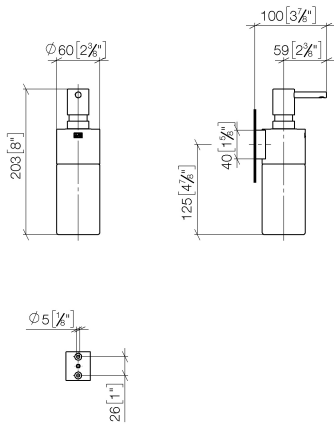

83 435 970

- flacone di cristallo, opaco
- larghezza 60mm
- altezza 200 mm
- bottiglia da 250 ml di volume
- sporgenza 96 mm

Compatibile con: MADISON, MEM, TARA, CL.1, LISSÉ, VAIA, META, CYO

	Dark Platinum spazzolato	83 435 970-99
	Cromato	83 435 970-00
	Platinato spazzolato	83 435 970-06
	Platinato	83 435 970-08
	Dark Chrome	83 435 970-19
	Light Gold	83 435 970-26
	Light Gold spazzolato	83 435 970-27
	Ottone spazzolato (Oro 23k)	83 435 970-28
	Nero opaco	83 435 970-33
	Bronzo spazzolato	83 435 970-42
	Champagne spazzolato (Oro 22k)	83 435 970-46
	Champagne (Oro 22k)	83 435 970-47
	Cromo spazzolato	83 435 970-93

83 435 970

mm [inches]

83 435 970

Parts for other
finishes can be found
here: Cromato

Elenco delle parti di ricambio

N.	Codice articolo	Denominazione	Quantità necessaria	Tempo di produzione
1	90 10 10 535 00-99	dispenser	1	30
2	90 10 10 525 00-99	alloggio	1	30
3	90 90 04 001 00 82	bicchiere	1	2
4	09 30 30 093 90	vite	1	2
5	05 30 31 025 00 90	set di fissaggio	1	2
6	08 10 10 530-99	sostegno	1	30