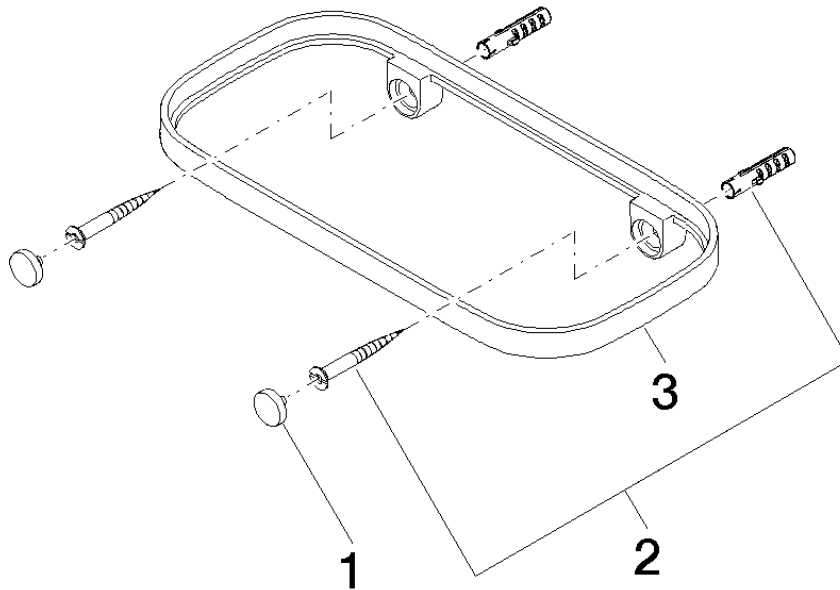

83 481 970

- larghezza 200mm
- altezza 26 mm
- sporgenza 100 mm
- Senza griglia

Compatibile con: IMO, TARA, LISSÉ, META

	Light Gold spazzolato	83 481 970-27
	Cromato	83 481 970-00
	Platinato spazzolato	83 481 970-06
	Platinato	83 481 970-08
	Dark Chrome	83 481 970-19
	Light Gold	83 481 970-26
	Ottone spazzolato (Oro 23k)	83 481 970-28
	Nero opaco	83 481 970-33
	Bronzo spazzolato	83 481 970-42
	Champagne spazzolato (Oro 22k)	83 481 970-46
	Champagne (Oro 22k)	83 481 970-47
	Cromo spazzolato	83 481 970-93
	Dark Platinum spazzolato	83 481 970-99

83 481 970

mm [inches]

83 481 970

Parts for other  
finishes can be found  
here: Cromato

### Elenco delle parti di ricambio

N.	Codice articolo	Denominazione	Quantità necessaria	Tempo di produzione
1	90 30 30 520 00-27	set	1	30
2	05 30 31 002 00 90	set di fissaggio	1	2
3	08 17 97 577-27	sostegno	1	60