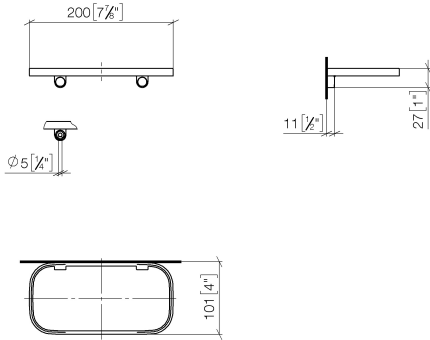

83 481 970

- larghezza 200mm
- altezza 26 mm
- sporgenza 100 mm
- Senza griglia

Compatibile con: IMO, TARA, LISSÉ, META

	Light Gold spazzolato	83 481 970-27
	Cromato	83 481 970-00
	Platinato spazzolato	83 481 970-06
	Platinato	83 481 970-08
	Dark Chrome	83 481 970-19
	Light Gold	83 481 970-26
	Ottone spazzolato (Oro 23k)	83 481 970-28
	Nero opaco	83 481 970-33
	Bronzo spazzolato	83 481 970-42
	Champagne spazzolato (Oro 22k)	83 481 970-46
	Champagne (Oro 22k)	83 481 970-47
	Cromo spazzolato	83 481 970-93
	Dark Platinum spazzolato	83 481 970-99

83 481 970

mm [inches]

83 481 970

Parts for other  
finishes can be found  
here: Cromato

### Elenco delle parti di ricambio

N.	Codice articolo	Denominazione	Quantità necessaria	Tempo di produzione
1	90 30 30 520 00-27	set	1	30
2	05 30 31 002 00 90	set di fissaggio	1	2
3	08 17 97 577-27	sostegno	1	60