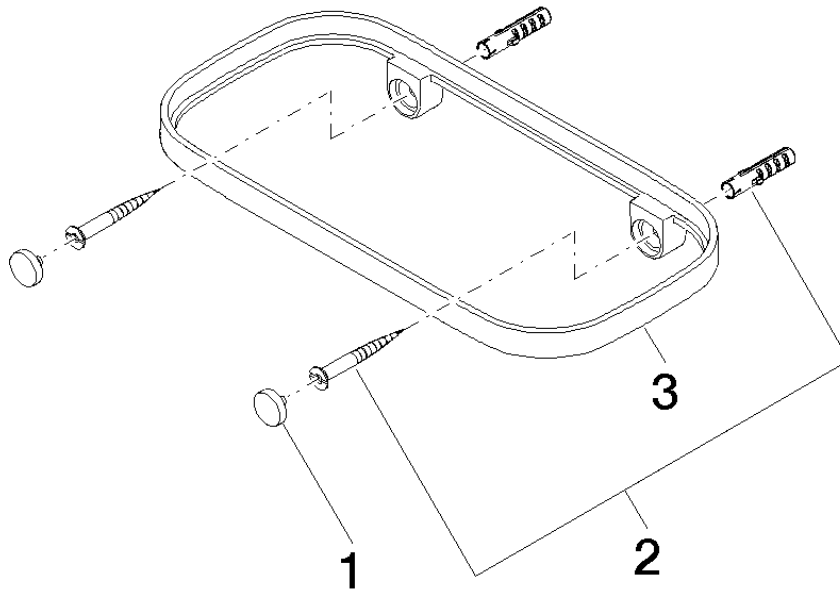

- Griglia - grigio chiaro** 82 481 970-52
- Griglie in plastica

Prodotti complementari necessari

- Griglia - Taupe** 82 481 970-53
- Griglie in plastica

83 481 970

mm [inches]

83 481 970

Parts for other
finishes can be found
here: Cromato