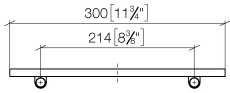

Griglia - grigio chiaro 82 482 970-52
•Griglie in plastica

Prodotti complementari necessari

Griglia - Taupe 82 482 970-53
•Griglie in plastica

83 482 970

mm [inches]

83 482 970

Parts for other
finishes can be found
here: Cromato