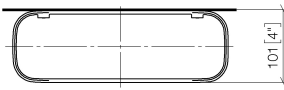

83 482 970

- larghezza 300mm
- altezza 26 mm
- sporgenza 100 mm
- Senza griglia

Compatibile con: TARA, LISSÉ, META

	Dark Chrome	83 482 970-19
	Cromato	83 482 970-00
	Platinato spazzolato	83 482 970-06
	Platinato	83 482 970-08
	Light Gold	83 482 970-26
	Light Gold spazzolato	83 482 970-27
	Ottone spazzolato (Oro 23k)	83 482 970-28
	Nero opaco	83 482 970-33
	Bronzo spazzolato	83 482 970-42
	Champagne spazzolato (Oro 22k)	83 482 970-46
	Champagne (Oro 22k)	83 482 970-47
	Cromo spazzolato	83 482 970-93
	Dark Platinum spazzolato	83 482 970-99

Prodotti complementari necessari

Griglia - Nero opaco 82 482 970-33
•Griglie in plastica

Prodotti complementari necessari

Griglia - Bianco crema 82 482 970-51
•Griglie in plastica

Prodotti complementari necessari

Griglia - grigio chiaro 82 482 970-52
•Griglie in plastica

Prodotti complementari necessari

Griglia - Taupe 82 482 970-53
•Griglie in plastica

83 482 970

mm [inches]

83 482 970

Parts for other
finishes can be found
here: Cromato