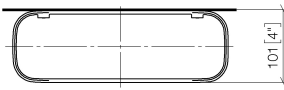

83 482 970

- larghezza 300mm
- altezza 26 mm
- sporgenza 100 mm
- Senza griglia

Compatibile con: TARA, LISSÉ, META

	Light Gold	83 482 970-26
	Cromato	83 482 970-00
	Platinato spazzolato	83 482 970-06
	Platinato	83 482 970-08
	Dark Chrome	83 482 970-19
	Light Gold spazzolato	83 482 970-27
	Ottone spazzolato (Oro 23k)	83 482 970-28
	Nero opaco	83 482 970-33
	Bronzo spazzolato	83 482 970-42
	Champagne spazzolato (Oro 22k)	83 482 970-46
	Champagne (Oro 22k)	83 482 970-47
	Cromo spazzolato	83 482 970-93
	Dark Platinum spazzolato	83 482 970-99

83 482 970

mm [inches]

83 482 970

Parts for other
finishes can be found
here: Cromato

Elenco delle parti di ricambio

N.	Codice articolo	Denominazione	Quantità necessaria	Tempo di produzione
1	90 30 30 520 00-26	set	1	30
2	05 30 31 002 00 90	set di fissaggio	1	2
3	08 17 97 578-26	sostegno	1	60