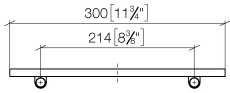

83 482 970

- larghezza 300mm
- altezza 26 mm
- sporgenza 100 mm
- Senza griglia

Compatibile con: TARA, LISSÉ, META

	Light Gold	83 482 970-26
	Cromato	83 482 970-00
	Platinato spazzolato	83 482 970-06
	Platinato	83 482 970-08
	Dark Chrome	83 482 970-19
	Light Gold spazzolato	83 482 970-27
	Ottone spazzolato (Oro 23k)	83 482 970-28
	Nero opaco	83 482 970-33
	Bronzo spazzolato	83 482 970-42
	Champagne spazzolato (Oro 22k)	83 482 970-46
	Champagne (Oro 22k)	83 482 970-47
	Cromo spazzolato	83 482 970-93
	Dark Platinum spazzolato	83 482 970-99

83 482 970

mm [inches]

83 482 970

Parts for other
finishes can be found
here: Cromato

Elenco delle parti di ricambio

N.	Codice articolo	Denominazione	Quantità necessaria	Tempo di produzione
1	90 30 30 520 00-26	set	1	30
2	05 30 31 002 00 90	set di fissaggio	1	2
3	08 17 97 578-26	sostegno	1	60