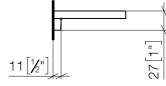

83 482 970

- larghezza 300mm
- altezza 26 mm
- sporgenza 100 mm
- Senza griglia

Compatibile con: TARA, LISSÉ, META

	Light Gold	83 482 970-26
	Cromato	83 482 970-00
	Platinato spazzolato	83 482 970-06
	Platinato	83 482 970-08
	Dark Chrome	83 482 970-19
	Light Gold spazzolato	83 482 970-27
	Ottone spazzolato (Oro 23k)	83 482 970-28
	Nero opaco	83 482 970-33
	Bronzo spazzolato	83 482 970-42
	Champagne spazzolato (Oro 22k)	83 482 970-46
	Champagne (Oro 22k)	83 482 970-47
	Cromo spazzolato	83 482 970-93
	Dark Platinum spazzolato	83 482 970-99

83 482 970

mm [inches]

83 482 970

Parts for other
finishes can be found
here: Cromato

Elenco delle parti di ricambio

N.	Codice articolo	Denominazione	Quantità necessaria	Tempo di produzione
1	90 30 30 520 00-26	set	1	30
2	05 30 31 002 00 90	set di fissaggio	1	2
3	08 17 97 578-26	sostegno	1	60