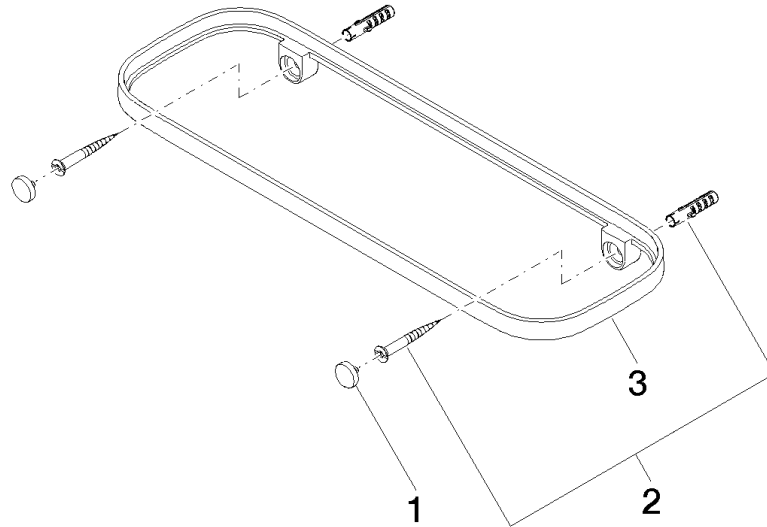

83 482 970

- larghezza 300mm
- altezza 26 mm
- sporgenza 100 mm
- Senza griglia

Compatibile con: TARA, LISSÉ, META

	Light Gold spazzolato	83 482 970-27
	Cromato	83 482 970-00
	Platinato spazzolato	83 482 970-06
	Platinato	83 482 970-08
	Dark Chrome	83 482 970-19
	Light Gold	83 482 970-26
	Ottone spazzolato (Oro 23k)	83 482 970-28
	Nero opaco	83 482 970-33
	Bronzo spazzolato	83 482 970-42
	Champagne spazzolato (Oro 22k)	83 482 970-46
	Champagne (Oro 22k)	83 482 970-47
	Cromo spazzolato	83 482 970-93
	Dark Platinum spazzolato	83 482 970-99

83 482 970

mm [inches]

83 482 970

Parts for other
finishes can be found
here: Cromato

Elenco delle parti di ricambio

N.	Codice articolo	Denominazione	Quantità necessaria	Tempo di produzione
1	90 30 30 520 00-27	set	1	30
2	05 30 31 002 00 90	set di fissaggio	1	2
3	08 17 97 578-27	sostegno	1	60