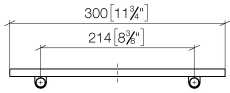

83 482 970

- larghezza 300mm
- altezza 26 mm
- sporgenza 100 mm
- Senza griglia

Compatibile con: TARA, LISSÉ, META

	Light Gold spazzolato	83 482 970-27
	Cromato	83 482 970-00
	Platinato spazzolato	83 482 970-06
	Platinato	83 482 970-08
	Dark Chrome	83 482 970-19
	Light Gold	83 482 970-26
	Ottone spazzolato (Oro 23k)	83 482 970-28
	Nero opaco	83 482 970-33
	Bronzo spazzolato	83 482 970-42
	Champagne spazzolato (Oro 22k)	83 482 970-46
	Champagne (Oro 22k)	83 482 970-47
	Cromo spazzolato	83 482 970-93
	Dark Platinum spazzolato	83 482 970-99

83 482 970

mm [inches]

83 482 970

Parts for other
finishes can be found
here: Cromato

Elenco delle parti di ricambio

N.	Codice articolo	Denominazione	Quantità necessaria	Tempo di produzione
1	90 30 30 520 00-27	set	1	30
2	05 30 31 002 00 90	set di fissaggio	1	2
3	08 17 97 578-27	sostegno	1	60