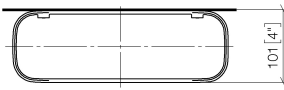

83 482 970

- larghezza 300mm
- altezza 26 mm
- sporgenza 100 mm
- Senza griglia

Compatibile con: TARA, LISSÉ, META

	Light Gold spazzolato	83 482 970-27
	Cromato	83 482 970-00
	Platinato spazzolato	83 482 970-06
	Platinato	83 482 970-08
	Dark Chrome	83 482 970-19
	Light Gold	83 482 970-26
	Ottone spazzolato (Oro 23k)	83 482 970-28
	Nero opaco	83 482 970-33
	Bronzo spazzolato	83 482 970-42
	Champagne spazzolato (Oro 22k)	83 482 970-46
	Champagne (Oro 22k)	83 482 970-47
	Cromo spazzolato	83 482 970-93
	Dark Platinum spazzolato	83 482 970-99

83 482 970

mm [inches]

83 482 970

Parts for other
finishes can be found
here: Cromato

Elenco delle parti di ricambio

N.	Codice articolo	Denominazione	Quantità necessaria	Tempo di produzione
1	90 30 30 520 00-27	set	1	30
2	05 30 31 002 00 90	set di fissaggio	1	2
3	08 17 97 578-27	sostegno	1	60