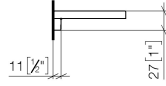

83 482 970

- larghezza 300mm
- altezza 26 mm
- sporgenza 100 mm
- Senza griglia

Compatibile con: TARA, LISSÉ, META

	Light Gold spazzolato	83 482 970-27
	Cromato	83 482 970-00
	Platinato spazzolato	83 482 970-06
	Platinato	83 482 970-08
	Dark Chrome	83 482 970-19
	Light Gold	83 482 970-26
	Ottone spazzolato (Oro 23k)	83 482 970-28
	Nero opaco	83 482 970-33
	Bronzo spazzolato	83 482 970-42
	Champagne spazzolato (Oro 22k)	83 482 970-46
	Champagne (Oro 22k)	83 482 970-47
	Cromo spazzolato	83 482 970-93
	Dark Platinum spazzolato	83 482 970-99

83 482 970

mm [inches]

83 482 970

Parts for other
finishes can be found
here: Cromato

Elenco delle parti di ricambio

N.	Codice articolo	Denominazione	Quantità necessaria	Tempo di produzione
1	90 30 30 520 00-27	set	1	30
2	05 30 31 002 00 90	set di fissaggio	1	2
3	08 17 97 578-27	sostegno	1	60