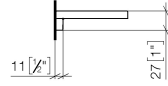

Prodotti complementari necessari

- | | |
|--------------------------------|---------------|
| Griglia - grigio chiaro | 82 482 970-52 |
| • Griglie in plastica | |

Prodotti complementari necessari

- | | |
|------------------------|---------------|
| Griglia - Taupe | 82 482 970-53 |
| • Griglie in plastica | |

83 482 970

mm [inches]

83 482 970

Parts for other
finishes can be found
here: Cromato

Elenco delle parti di ricambio

N.	Codice articolo	Denominazione	Quantità necessaria	Tempo di produzione
1	90 30 30 520 00-28	set	1	20
2	05 30 31 002 00 90	set di fissaggio	1	2
3	08 17 97 578-28	sostegno	1	20