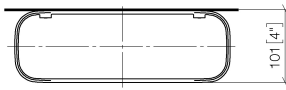

Prodotti complementari necessari

- | | |
|--------------------------------|---------------|
| Griglia - grigio chiaro | 82 482 970-52 |
| • Griglie in plastica | |

Prodotti complementari necessari

- | | |
|------------------------|---------------|
| Griglia - Taupe | 82 482 970-53 |
| • Griglie in plastica | |

83 482 970

mm [inches]

83 482 970

Parts for other
finishes can be found
here: Cromato

Elenco delle parti di ricambio

N.	Codice articolo	Denominazione	Quantità necessaria	Tempo di produzione
1	90 30 30 520 00-28	set	1	20
2	05 30 31 002 00 90	set di fissaggio	1	2
3	08 17 97 578-28	sostegno	1	20