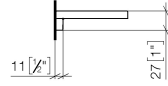

83 482 970

- larghezza 300mm
- altezza 26 mm
- sporgenza 100 mm
- Senza griglia

Compatibile con: TARA, LISSÉ, META

	Nero opaco	83 482 970-33
	Cromato	83 482 970-00
	Platinato spazzolato	83 482 970-06
	Platinato	83 482 970-08
	Dark Chrome	83 482 970-19
	Light Gold	83 482 970-26
	Light Gold spazzolato	83 482 970-27
	Ottone spazzolato (Oro 23k)	83 482 970-28
	Bronzo spazzolato	83 482 970-42
	Champagne spazzolato (Oro 22k)	83 482 970-46
	Champagne (Oro 22k)	83 482 970-47
	Cromo spazzolato	83 482 970-93
	Dark Platinum spazzolato	83 482 970-99

83 482 970

mm [inches]

83 482 970

Parts for other  
finishes can be found  
here: Cromato