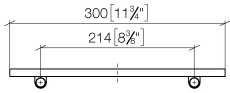

- Griglia - grigio chiaro** 82 482 970-52
- Griglie in plastica

Prodotti complementari necessari

- Griglia - Taupe** 82 482 970-53
- Griglie in plastica

83 482 970

mm [inches]

83 482 970

Parts for other
finishes can be found
here: Cromato