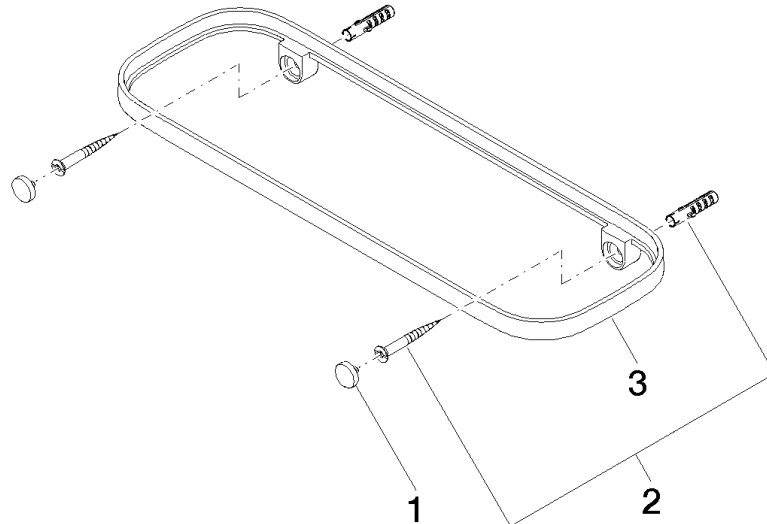

- Griglia - grigio chiaro** 82 482 970-52
- Griglie in plastica

Prodotti complementari necessari

- Griglia - Taupe** 82 482 970-53
- Griglie in plastica

83 482 970

mm [inches]

83 482 970

Parts for other
finishes can be found
here: Cromato