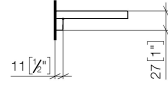

- Griglia - grigio chiaro** 82 482 970-52
- Griglie in plastica

Prodotti complementari necessari

- Griglia - Taupe** 82 482 970-53
- Griglie in plastica

83 482 970

mm [inches]

83 482 970

Parts for other
finishes can be found
here: Cromato