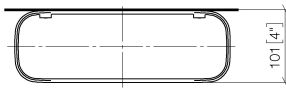

83 482 970

- larghezza 300mm
- altezza 26 mm
- sporgenza 100 mm
- Senza griglia

Compatibile con: TARA, LISSÉ, META

	Champagne (Oro 22k)	83 482 970-47
	Cromato	83 482 970-00
	Platinato spazzolato	83 482 970-06
	Platinato	83 482 970-08
	Dark Chrome	83 482 970-19
	Light Gold	83 482 970-26
	Light Gold spazzolato	83 482 970-27
	Ottone spazzolato (Oro 23k)	83 482 970-28
	Nero opaco	83 482 970-33
	Bronzo spazzolato	83 482 970-42
	Champagne spazzolato (Oro 22k)	83 482 970-46
	Cromo spazzolato	83 482 970-93
	Dark Platinum spazzolato	83 482 970-99

- Griglia - grigio chiaro** 82 482 970-52
- Griglie in plastica

Prodotti complementari necessari

- Griglia - Taupe** 82 482 970-53
- Griglie in plastica

83 482 970

mm [inches]

83 482 970

Parts for other
finishes can be found
here: Cromato