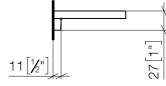

83 482 970

- larghezza 300mm
- altezza 26 mm
- sporgenza 100 mm
- Senza griglia

Compatibile con: TARA, LISSÉ, META

	Cromo spazzolato	83 482 970-93
	Cromato	83 482 970-00
	Platinato spazzolato	83 482 970-06
	Platinato	83 482 970-08
	Dark Chrome	83 482 970-19
	Light Gold	83 482 970-26
	Light Gold spazzolato	83 482 970-27
	Ottone spazzolato (Oro 23k)	83 482 970-28
	Nero opaco	83 482 970-33
	Bronzo spazzolato	83 482 970-42
	Champagne spazzolato (Oro 22k)	83 482 970-46
	Champagne (Oro 22k)	83 482 970-47
	Dark Platinum spazzolato	83 482 970-99

83 482 970

mm [inches]

83 482 970

Parts for other
finishes can be found
here: Cromato

Elenco delle parti di ricambio

N.	Codice articolo	Denominazione	Quantità necessaria	Tempo di produzione
1	90 30 30 520 00-93	set	1	20
2	05 30 31 002 00 90	set di fissaggio	1	2
3	08 17 97 578-93	sostegno	1	20