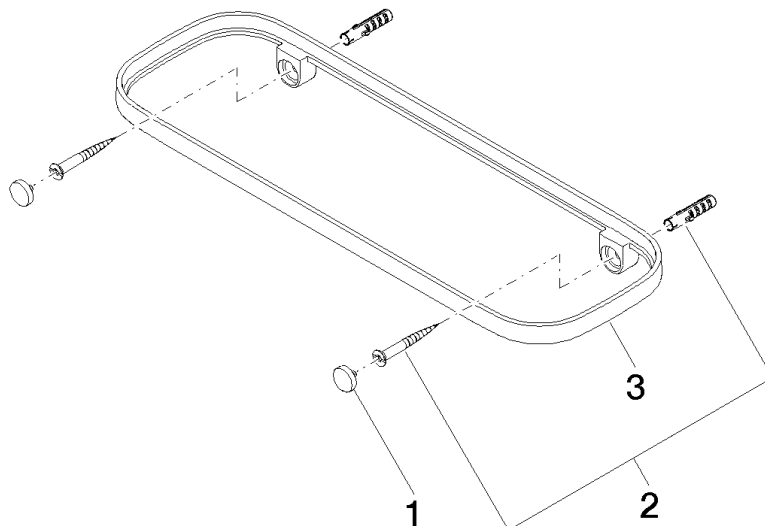

83 482 970

- larghezza 300mm
- altezza 26 mm
- sporgenza 100 mm
- Senza griglia

Compatibile con: TARA, LISSÉ, META

	Cromo spazzolato	83 482 970-93
	Cromato	83 482 970-00
	Platinato spazzolato	83 482 970-06
	Platinato	83 482 970-08
	Dark Chrome	83 482 970-19
	Light Gold	83 482 970-26
	Light Gold spazzolato	83 482 970-27
	Ottone spazzolato (Oro 23k)	83 482 970-28
	Nero opaco	83 482 970-33
	Bronzo spazzolato	83 482 970-42
	Champagne spazzolato (Oro 22k)	83 482 970-46
	Champagne (Oro 22k)	83 482 970-47
	Dark Platinum spazzolato	83 482 970-99

83 482 970

mm [inches]

83 482 970

Parts for other
finishes can be found
here: Cromato

Elenco delle parti di ricambio

N.	Codice articolo	Denominazione	Quantità necessaria	Tempo di produzione
1	90 30 30 520 00-93	set	1	20
2	05 30 31 002 00 90	set di fissaggio	1	2
3	08 17 97 578-93	sostegno	1	20