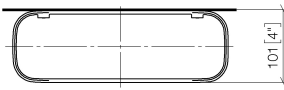

83 482 970

- larghezza 300mm
- altezza 26 mm
- sporgenza 100 mm
- Senza griglia

Compatibile con: TARA, LISSÉ, META

	Cromo spazzolato	83 482 970-93
	Cromato	83 482 970-00
	Platinato spazzolato	83 482 970-06
	Platinato	83 482 970-08
	Dark Chrome	83 482 970-19
	Light Gold	83 482 970-26
	Light Gold spazzolato	83 482 970-27
	Ottone spazzolato (Oro 23k)	83 482 970-28
	Nero opaco	83 482 970-33
	Bronzo spazzolato	83 482 970-42
	Champagne spazzolato (Oro 22k)	83 482 970-46
	Champagne (Oro 22k)	83 482 970-47
	Dark Platinum spazzolato	83 482 970-99

83 482 970

mm [inches]

83 482 970

Parts for other
finishes can be found
here: Cromato

Elenco delle parti di ricambio

N.	Codice articolo	Denominazione	Quantità necessaria	Tempo di produzione
1	90 30 30 520 00-93	set	1	20
2	05 30 31 002 00 90	set di fissaggio	1	2
3	08 17 97 578-93	sostegno	1	20