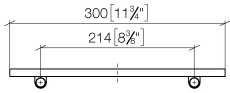

83 482 970

- larghezza 300mm
- altezza 26 mm
- sporgenza 100 mm
- Senza griglia

Compatibile con: TARA, LISSÉ, META

	Cromo spazzolato	83 482 970-93
	Cromato	83 482 970-00
	Platinato spazzolato	83 482 970-06
	Platinato	83 482 970-08
	Dark Chrome	83 482 970-19
	Light Gold	83 482 970-26
	Light Gold spazzolato	83 482 970-27
	Ottone spazzolato (Oro 23k)	83 482 970-28
	Nero opaco	83 482 970-33
	Bronzo spazzolato	83 482 970-42
	Champagne spazzolato (Oro 22k)	83 482 970-46
	Champagne (Oro 22k)	83 482 970-47
	Dark Platinum spazzolato	83 482 970-99

83 482 970

mm [inches]

83 482 970

Parts for other
finishes can be found
here: Cromato

Elenco delle parti di ricambio

N.	Codice articolo	Denominazione	Quantità necessaria	Tempo di produzione
1	90 30 30 520 00-93	set	1	20
2	05 30 31 002 00 90	set di fissaggio	1	2
3	08 17 97 578-93	sostegno	1	20