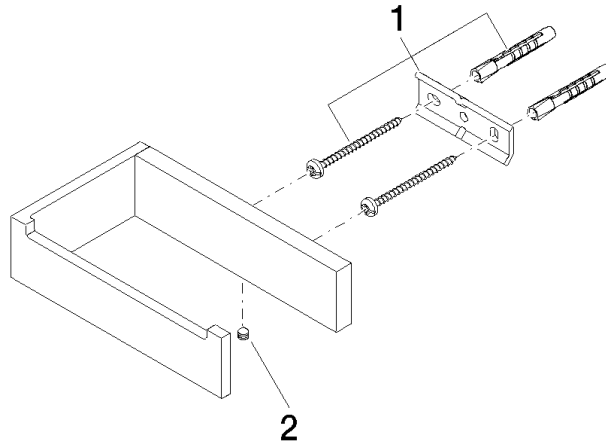

Portarotolo senza copertura - Dark Platinum spazzolato

MEM

83 500 780

- larghezza 140mm
- altezza 35 mm
- sporgenza 85 mm

Compatibile con: MEM, CYO

	Dark Platinum spazzolato	83 500 780-99
	Cromato	83 500 780-00
	Platinato spazzolato	83 500 780-06
	Platinato	83 500 780-08
	Dark Chrome	83 500 780-19
	Ottone spazzolato (Oro 23k)	83 500 780-28
	Champagne spazzolato (Oro 22k)	83 500 780-46
	Champagne (Oro 22k)	83 500 780-47

83 500 780

mm [inches]

83 500 780

Parts for other
finishes can be found
here: Cromato

Portarotolo senza copertura - Dark Platinum spazzolato

MEM

83 500 780

Elenco delle parti di ricambio

N.	Codice articolo	Denominazione	Quantità necessaria	Tempo di produzione
	05 17 20 718 00 90	set di fissaggio	2	2