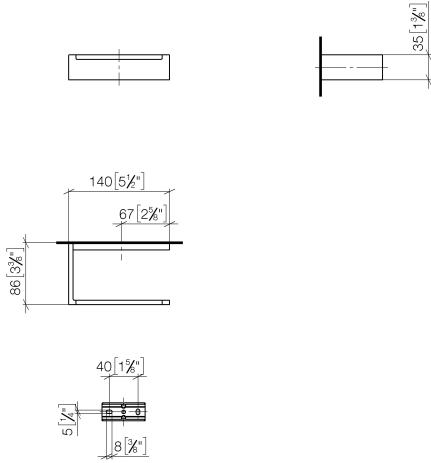

Portarotolo senza copertura - Dark Platinum spazzolato

MEM

83 500 780

- larghezza 140mm
- altezza 35 mm
- sporgenza 85 mm

Compatibile con: MEM, CYO

	Dark Platinum spazzolato	83 500 780-99
	Cromato	83 500 780-00
	Platinato spazzolato	83 500 780-06
	Platinato	83 500 780-08
	Dark Chrome	83 500 780-19
	Ottone spazzolato (Oro 23k)	83 500 780-28
	Champagne spazzolato (Oro 22k)	83 500 780-46
	Champagne (Oro 22k)	83 500 780-47

83 500 780

mm [inches]

83 500 780

Parts for other
finishes can be found
here: Cromato

Portarotolo senza copertura - Dark Platinum spazzolato

MEM

83 500 780

Elenco delle parti di ricambio

N.	Codice articolo	Denominazione	Quantità necessaria	Tempo di produzione
	05 17 20 718 00 90	set di fissaggio	2	2