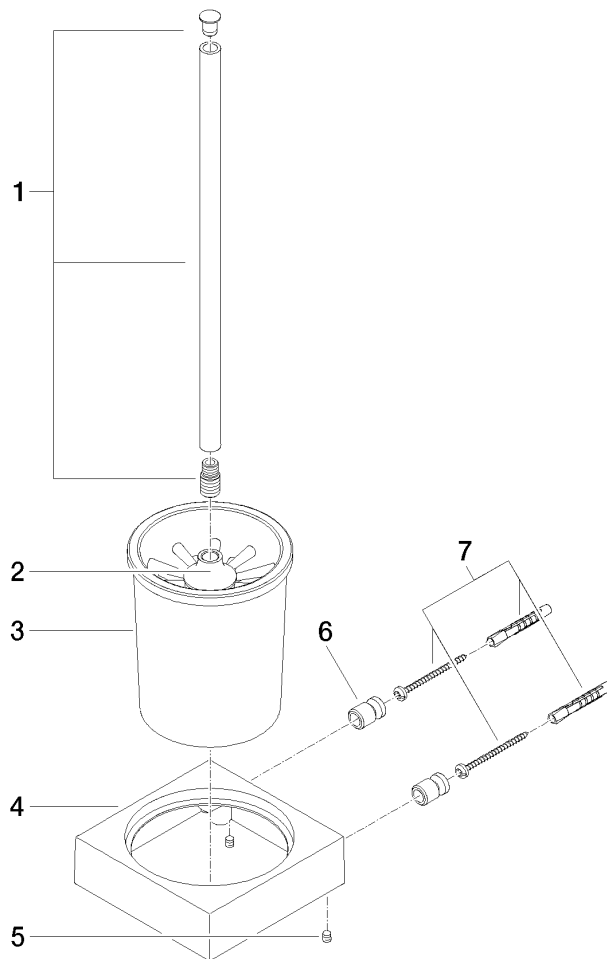

83 900 780

- bicchiere di cristallo, opaco
- spazzola, nero opaca
- larghezza 118mm
- altezza 415 mm
- sporgenza 118 mm

Compatibile con: MEM, CL.1, CYO

	Cromato	83 900 780-00
	Platinato spazzolato	83 900 780-06
	Platinato	83 900 780-08
	Dark Chrome	83 900 780-19
	Ottone spazzolato (Oro 23k)	83 900 780-28
	Champagne spazzolato (Oro 22k)	83 900 780-46
	Champagne (Oro 22k)	83 900 780-47
	Dark Platinum spazzolato	83 900 780-99

83 900 780

83 900 780

Parts for other finishes can be found here: Platinato spazzolato

### Elenco delle parti di ricambio

N.	Codice articolo	Denominazione	Quantità necessaria	Tempo di produzione
1	90 20 97 507 00-00	manopola	1	10
2	90 18 50 601 00 90	spazzola	1	2
3	90 90 04 008 00 82	bicchiere	1	2
4	08 23 01 505-00	sostegno	1	10
5	90 31 11 004 00 90	perno	2	2
6	08 17 20 726 90	sostegno	2	2
7	05 17 20 726 02 90	set di fissaggio	1	2