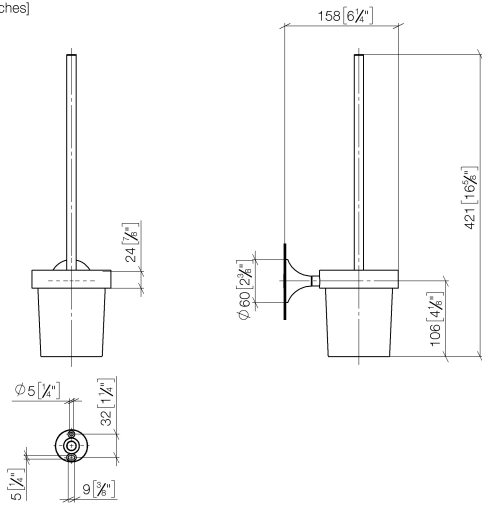

83 900 809

- bicchiere di cristallo, opaco
- spazzola, nero opaca
- larghezza 110mm
- altezza 421 mm
- sporgenza 158 mm

	Cromato	83 900 809-00
	Platinato spazzolato	83 900 809-06
	Platinato	83 900 809-08
	Dark Chrome	83 900 809-19
	Ottone spazzolato (Oro 23k)	83 900 809-28
	Bronzo spazzolato	83 900 809-42
	Champagne spazzolato (Oro 22k)	83 900 809-46
	Champagne (Oro 22k)	83 900 809-47
	Dark Platinum spazzolato	83 900 809-99

83 900 809

mm [inches]

83 900 809

Parts for other finishes can be found here: Platinato spazzolato

Elenco delle parti di ricambio

N.	Codice articolo	Denominazione	Quantità necessaria	Tempo di produzione
1	90 20 97 507 00-00	manopola	1	10
2	90 18 50 601 00 90	spazzola	1	2
3	90 90 04 008 00 82	bicchiere	1	2
4	05 30 31 025 00 90	set di fissaggio	1	2