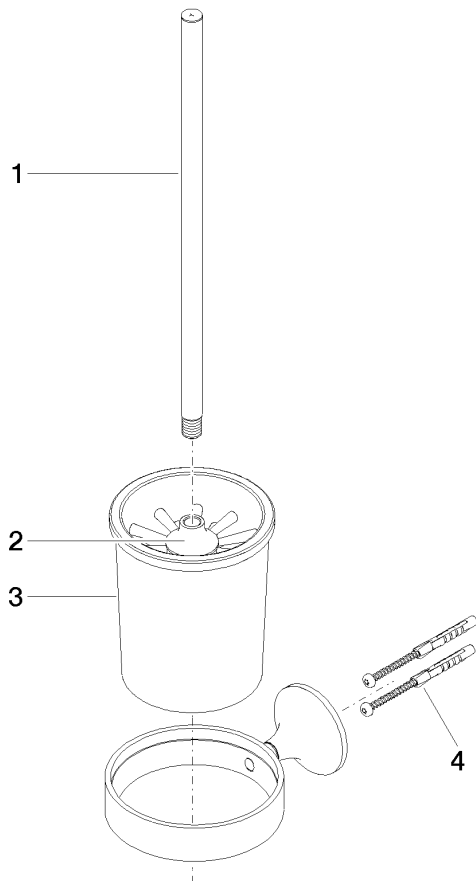

83 900 809

- bicchiere di cristallo, opaco
- spazzola, nero opaca
- larghezza 110mm
- altezza 421 mm
- sporgenza 158 mm

	Cromato	83 900 809-00
	Platinato spazzolato	83 900 809-06
	Platinato	83 900 809-08
	Dark Chrome	83 900 809-19
	Ottone spazzolato (Oro 23k)	83 900 809-28
	Bronzo spazzolato	83 900 809-42
	Champagne spazzolato (Oro 22k)	83 900 809-46
	Champagne (Oro 22k)	83 900 809-47
	Dark Platinum spazzolato	83 900 809-99

83 900 809

mm [inches]

83 900 809

Parts for other finishes can be found here: Platinato spazzolato

Elenco delle parti di ricambio

N.	Codice articolo	Denominazione	Quantità necessaria	Tempo di produzione
1	90 20 97 507 00-00	manopola	1	10
2	90 18 50 601 00 90	spazzola	1	2
3	90 90 04 008 00 82	bicchiere	1	2
4	05 30 31 025 00 90	set di fissaggio	1	2