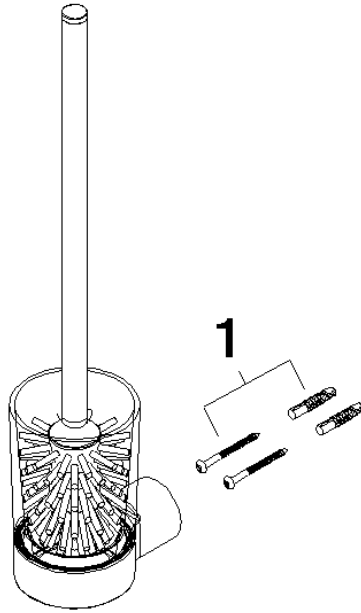

Portaspazzola WC completo modello da parete - Cromato

83 900 832

- bicchiere di cristallo, opaco
- spazzola, nero opaca
- larghezza 80mm
- altezza 430 mm
- sporgenza 111 mm

	Cromato	83 900 832-00
	Soft Black	83 900 832-69

Portaspazzola WC completo modello da parete - Cromato

83 900 832

mm [inches]

Portaspazzola WC completo modello da parete - Cromato

83 900 832

Parts for other
finishes can be found
here: [Soft Black](#)

Elenco delle parti di ricambio

N.	Codice articolo	Denominazione	Quantità necessaria	Tempo di produzione
1	05 30 31 025 00 90	set di fissaggio	1	2