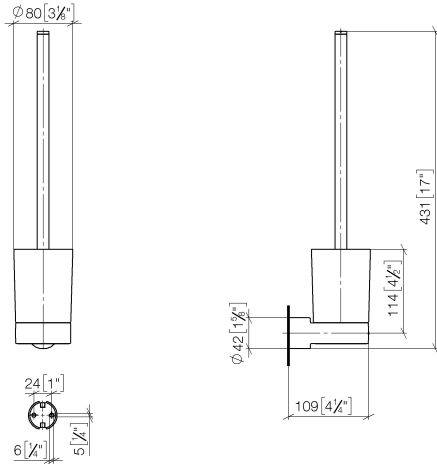

Portaspazzola WC completo modello da parete - Cromato

83 900 832

- bicchiere di cristallo, opaco
- spazzola, nero opaca
- larghezza 80mm
- altezza 430 mm
- sporgenza 111 mm

	Cromato	83 900 832-00
	Soft Black	83 900 832-69

Portaspazzola WC completo modello da parete - Cromato

83 900 832

mm [inches]

Portaspazzola WC completo modello da parete - Cromato

83 900 832

Parts for other
finishes can be found
here: [Soft Black](#)

Elenco delle parti di ricambio

N.	Codice articolo	Denominazione	Quantità necessaria	Tempo di produzione
1	05 30 31 025 00 90	set di fissaggio	1	2