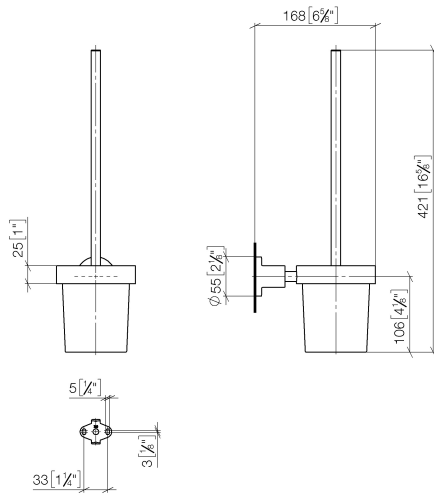

83 900 892

- bicchiere di cristallo, opaco
- spazzola, nero opaca
- larghezza 110mm
- altezza 415 mm
- sporgenza 180 mm

	Cromato	83 900 892-00
	Platinato spazzolato	83 900 892-06
	Platinato	83 900 892-08
	Dark Chrome	83 900 892-19
	Ottone spazzolato (Oro 23k)	83 900 892-28
	Nero opaco	83 900 892-33
	Champagne spazzolato (Oro 22k)	83 900 892-46
	Champagne (Oro 22k)	83 900 892-47
	Cromo spazzolato	83 900 892-93
	Dark Platinum spazzolato	83 900 892-99

83 900 892

mm [inches]

83 900 892

Parts for other finishes can be found here: Platinato spazzolato

## Elenco delle parti di ricambio

N.	Codice articolo	Denominazione	Quantità necessaria	Tempo di produzione
1	90 20 97 507 00-00	manopola	1	10
2	90 18 50 601 00 90	spazzola	1	2
3	90 90 04 008 00 82	bicchiere	1	2
4	08 17 20 634-00	sostegno	1	10
5	08 17 20 624-00	sostegno	1	10
6	04 31 11 113 00 90	perno	1	2
7	08 17 89 505-00	sostegno	1	10
8	09 30 11 046 90	rondella	1	2
9	08 18 50 586 90	vite	1	2
10	09 23 10 026 90	dado	1	2
11	05 17 20 739 00 90	set di fissaggio	1	2