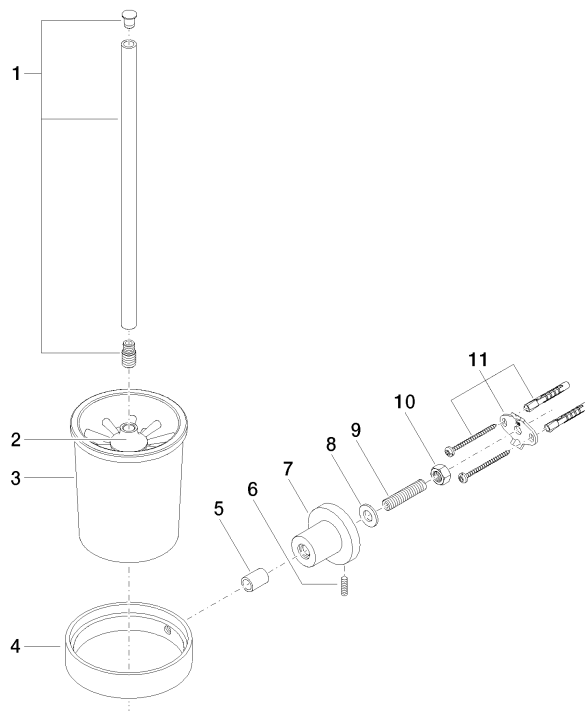

83 900 892

- bicchiere di cristallo, opaco
- spazzola, nero opaca
- larghezza 110mm
- altezza 415 mm
- sporgenza 180 mm

	Cromato	83 900 892-00
	Platinato spazzolato	83 900 892-06
	Platinato	83 900 892-08
	Dark Chrome	83 900 892-19
	Ottone spazzolato (Oro 23k)	83 900 892-28
	Nero opaco	83 900 892-33
	Champagne spazzolato (Oro 22k)	83 900 892-46
	Champagne (Oro 22k)	83 900 892-47
	Cromo spazzolato	83 900 892-93
	Dark Platinum spazzolato	83 900 892-99

83 900 892

mm [inches]

83 900 892

Parts for other finishes can be found here: Platinato spazzolato

## Elenco delle parti di ricambio

N.	Codice articolo	Denominazione	Quantità necessaria	Tempo di produzione
1	90 20 97 507 00-00	manopola	1	10
2	90 18 50 601 00 90	spazzola	1	2
3	90 90 04 008 00 82	bicchiere	1	2
4	08 17 20 634-00	sostegno	1	10
5	08 17 20 624-00	sostegno	1	10
6	04 31 11 113 00 90	perno	1	2
7	08 17 89 505-00	sostegno	1	10
8	09 30 11 046 90	rondella	1	2
9	08 18 50 586 90	vite	1	2
10	09 23 10 026 90	dado	1	2
11	05 17 20 739 00 90	set di fissaggio	1	2