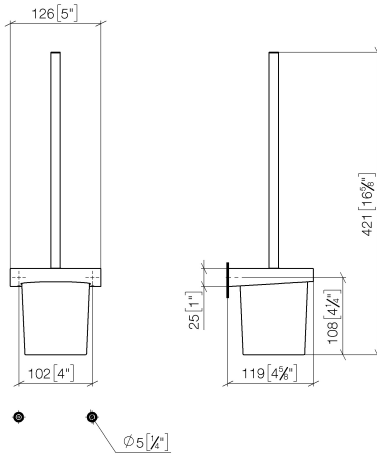

83 900 970

- bicchiere di cristallo
- spazzola, nero opaca
- larghezza 126mm
- altezza 415 mm
- sporgenza 120 mm

Compatibile con: CL.1, LISSÉ, META

	Cromato	83 900 970-00
	Platinato spazzolato	83 900 970-06
	Dark Chrome	83 900 970-19
	Light Gold	83 900 970-26
	Light Gold spazzolato	83 900 970-27
	Ottone spazzolato (Oro 23k)	83 900 970-28
	Nero opaco	83 900 970-33
	Bronzo spazzolato	83 900 970-42
	Champagne spazzolato (Oro 22k)	83 900 970-46
	Champagne (Oro 22k)	83 900 970-47
	Cromo spazzolato	83 900 970-93
	Dark Platinum spazzolato	83 900 970-99

83 900 970

mm [inches]

83 900 970

Parts for other finishes can be found here: Platinato spazzolato

Elenco delle parti di ricambio

N.	Codice articolo	Denominazione	Quantità necessaria	Tempo di produzione
1	90 20 97 507 00-00	manopola	1	10
2	90 18 50 601 00 90	spazzola	1	2
3	90 90 04 008 00 82	bicchiere	1	2
4	08 17 97 506-00	sostegno	1	10
5	90 31 11 030 00 90	perno	2	2
6	05 17 20 726 02 90	set di fissaggio	1	2
7	08 17 20 726 90	sostegno	2	2