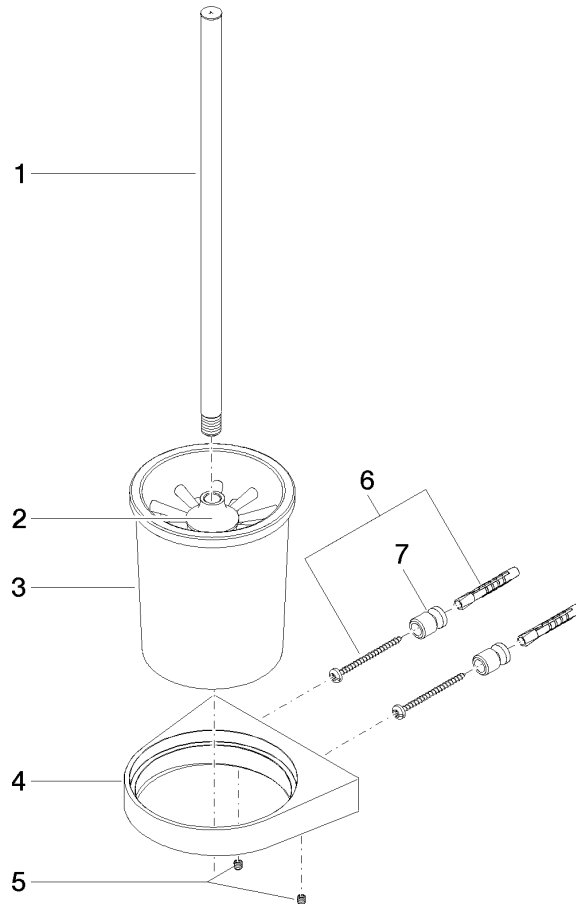

83 900 970

- bicchiere di cristallo
- spazzola, nero opaca
- larghezza 126mm
- altezza 415 mm
- sporgenza 120 mm

Compatibile con: CL.1, LISSÉ, META

	Cromato	83 900 970-00
	Platinato spazzolato	83 900 970-06
	Dark Chrome	83 900 970-19
	Light Gold	83 900 970-26
	Light Gold spazzolato	83 900 970-27
	Ottone spazzolato (Oro 23k)	83 900 970-28
	Nero opaco	83 900 970-33
	Bronzo spazzolato	83 900 970-42
	Champagne spazzolato (Oro 22k)	83 900 970-46
	Champagne (Oro 22k)	83 900 970-47
	Cromo spazzolato	83 900 970-93
	Dark Platinum spazzolato	83 900 970-99

83 900 970

mm [inches]

83 900 970

Parts for other finishes can be found here: Platinato spazzolato

Elenco delle parti di ricambio

N.	Codice articolo	Denominazione	Quantità necessaria	Tempo di produzione
1	90 20 97 507 00-00	manopola	1	10
2	90 18 50 601 00 90	spazzola	1	2
3	90 90 04 008 00 82	bicchiere	1	2
4	08 17 97 506-00	sostegno	1	10
5	90 31 11 030 00 90	perno	2	2
6	05 17 20 726 02 90	set di fissaggio	1	2
7	08 17 20 726 90	sostegno	2	2