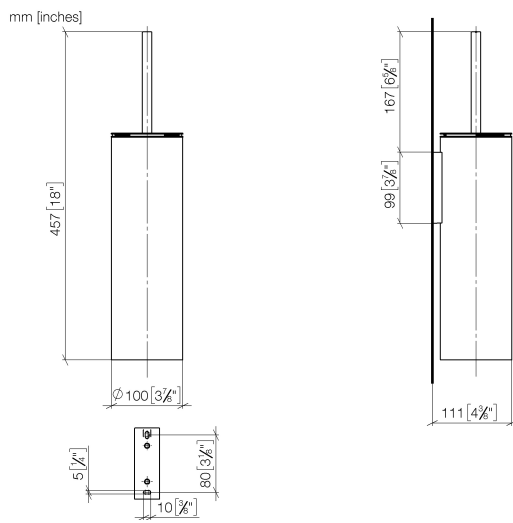

83 910 979

- spazzola, nero opaca
- larghezza 100mm
- altezza 456 mm
- sporgenza 110 mm

Compatibile con: MADISON, MEM, TARA, CL.1, LISSÉ, VAIA, META, CYO

	Cromato	83 910 979-00
	Platinato spazzolato	83 910 979-06
	Platinato	83 910 979-08
	Dark Chrome	83 910 979-19
	Light Gold	83 910 979-26
	Light Gold spazzolato	83 910 979-27
	Ottone spazzolato (Oro 23k)	83 910 979-28
	Nero opaco	83 910 979-33
	Bronzo spazzolato	83 910 979-42
	Champagne spazzolato (Oro 22k)	83 910 979-46
	Cromo spazzolato	83 910 979-93
	Dark Platinum spazzolato	83 910 979-99

83 910 979

83 910 979

Parts for other finishes can be found here: Platinato spazzolato

Elenco delle parti di ricambio

N.	Codice articolo	Denominazione	Quantità necessaria	Tempo di produzione
1	90 20 97 505 01-00	manopola	1	10
2	90 18 50 601 00 90	spazzola	1	2
3	08 18 40 524 90	inserto	1	2
4	90 30 30 014 00 90	vite	1	2
5	08 23 01 503-00	scatola	1	10
6	05 30 31 025 00 90	set di fissaggio	2	2
7	05 18 40 287 00 90	sostegno	1	2