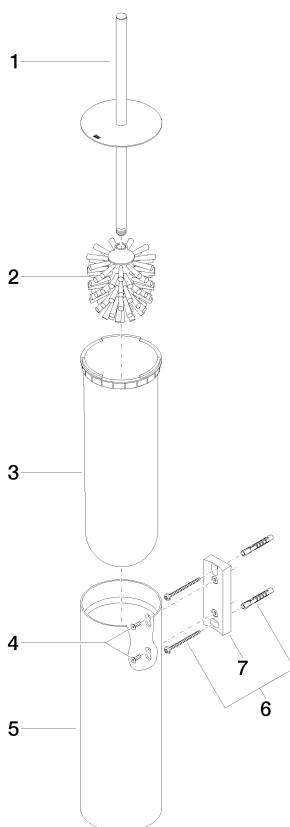

83 910 979

- spazzola, nero opaca
- larghezza 100mm
- altezza 456 mm
- sporgenza 110 mm

Compatibile con: MADISON, MEM, TARA, CL.1, LISSÉ, VAIA, META, CYO

	Cromato	83 910 979-00
	Platinato spazzolato	83 910 979-06
	Platinato	83 910 979-08
	Dark Chrome	83 910 979-19
	Light Gold	83 910 979-26
	Light Gold spazzolato	83 910 979-27
	Ottone spazzolato (Oro 23k)	83 910 979-28
	Nero opaco	83 910 979-33
	Bronzo spazzolato	83 910 979-42
	Champagne spazzolato (Oro 22k)	83 910 979-46
	Cromo spazzolato	83 910 979-93
	Dark Platinum spazzolato	83 910 979-99

83 910 979

83 910 979

Parts for other finishes can be found here: Platinato spazzolato

Elenco delle parti di ricambio

N.	Codice articolo	Denominazione	Quantità necessaria	Tempo di produzione
1	90 20 97 505 01-00	manopola	1	10
2	90 18 50 601 00 90	spazzola	1	2
3	08 18 40 524 90	inserto	1	2
4	90 30 30 014 00 90	vite	1	2
5	08 23 01 503-00	scatola	1	10
6	05 30 31 025 00 90	set di fissaggio	2	2
7	05 18 40 287 00 90	sostegno	1	2