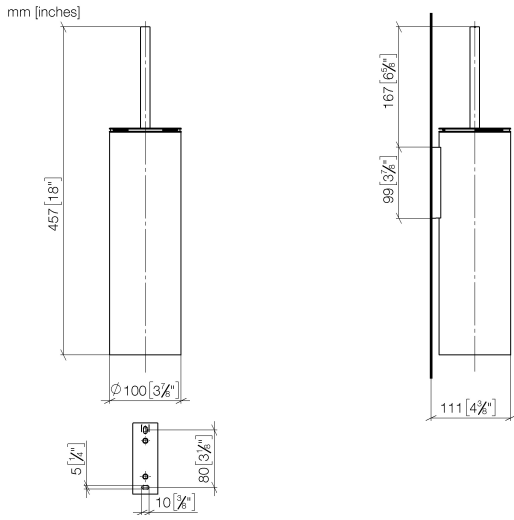

83 910 979

- spazzola, nero opaca
- larghezza 100mm
- altezza 456 mm
- sporgenza 110 mm

Compatibile con: MADISON, MEM, TARA,
CL.1, LISSÉ, VAIA, META, CYO

	Cromo spazzolato	83 910 979-93
	Cromato	83 910 979-00
	Platinato spazzolato	83 910 979-06
	Platinato	83 910 979-08
	Dark Chrome	83 910 979-19
	Light Gold	83 910 979-26
	Light Gold spazzolato	83 910 979-27
	Ottone spazzolato (Oro 23k)	83 910 979-28
	Nero opaco	83 910 979-33
	Bronzo spazzolato	83 910 979-42
	Champagne spazzolato (Oro 22k)	83 910 979-46
	Dark Platinum spazzolato	83 910 979-99

83 910 979

83 910 979

Versione del prodotto da 10/1/2023

Parts for other
finishes can be found
here: [Cromato](#)

Portaspazzola WC completo modello da parete - Cromo spazzolato

MADISON

83 910 979

Elenco delle parti di ricambio

Versione del prodotto da 10/1/2023

N.	Codice articolo	Denominazione	Quantità necessaria	Tempo di produzione
	90 20 97 505 01-93	manopola	8	20