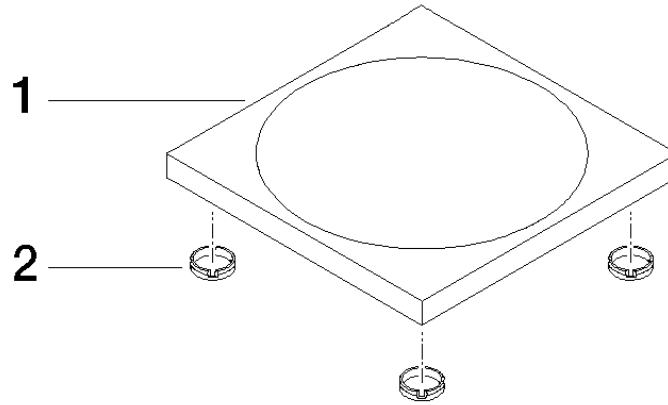

84 410 780

• 119 x 119 x 10 mm

Compatibile con: IMO, LULU, MEM, TARA,
LISSÉ, META, CYO

	Platinato spazzolato	84 410 780-06
	Cromato	84 410 780-00
	Platinato	84 410 780-08
	Dark Chrome	84 410 780-19
	Light Gold	84 410 780-26
	Light Gold spazzolato	84 410 780-27
	Ottone spazzolato (Oro 23k)	84 410 780-28
	Nero opaco	84 410 780-33
	Bronzo spazzolato	84 410 780-42
	Champagne spazzolato (Oro 22k)	84 410 780-46
	Champagne (Oro 22k)	84 410 780-47
	Cromo spazzolato	84 410 780-93
	Dark Platinum spazzolato	84 410 780-99

84 410 780

mm [inches]

84 410 780

Parts for other
finishes can be found
here: Cromato

Elenco delle parti di ricambio

N.	Codice articolo	Denominazione	Quantità necessaria	Tempo di produzione
1	08 17 78 600-06	coppa	1	60
2	09 26 01 045 90	accessori	4	2