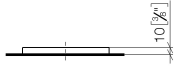

84 410 780

• 119 x 119 x 10 mm

Compatibile con: IMO, LULU, MEM, TARA,
LISSÉ, META, CYO

	Dark Chrome	84 410 780-19
	Cromato	84 410 780-00
	Platinato spazzolato	84 410 780-06
	Platinato	84 410 780-08
	Light Gold	84 410 780-26
	Light Gold spazzolato	84 410 780-27
	Ottone spazzolato (Oro 23k)	84 410 780-28
	Nero opaco	84 410 780-33
	Bronzo spazzolato	84 410 780-42
	Champagne spazzolato (Oro 22k)	84 410 780-46
	Champagne (Oro 22k)	84 410 780-47
	Cromo spazzolato	84 410 780-93
	Dark Platinum spazzolato	84 410 780-99

84 410 780

mm [inches]

84 410 780

Parts for other
finishes can be found
here: Cromato