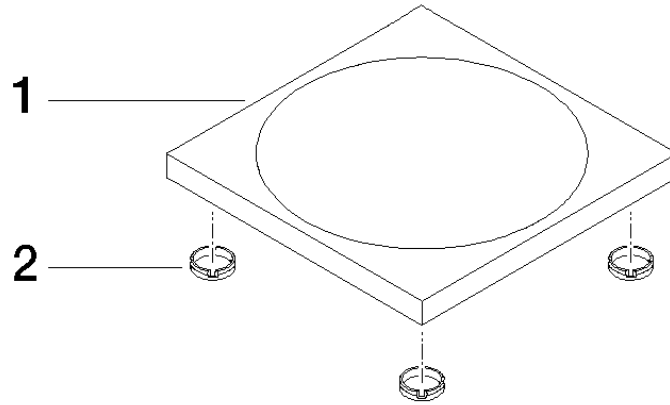

84 410 780

• 119 x 119 x 10 mm

Compatibile con: IMO, LULU, MEM, TARA,
LISSÉ, META, CYO

	Light Gold	84 410 780-26
	Cromato	84 410 780-00
	Platinato spazzolato	84 410 780-06
	Platinato	84 410 780-08
	Dark Chrome	84 410 780-19
	Light Gold spazzolato	84 410 780-27
	Ottone spazzolato (Oro 23k)	84 410 780-28
	Nero opaco	84 410 780-33
	Bronzo spazzolato	84 410 780-42
	Champagne spazzolato (Oro 22k)	84 410 780-46
	Champagne (Oro 22k)	84 410 780-47
	Cromo spazzolato	84 410 780-93
	Dark Platinum spazzolato	84 410 780-99

84 410 780

mm [inches]

84 410 780

Parts for other
finishes can be found
here: Cromato

Elenco delle parti di ricambio

N.	Codice articolo	Denominazione	Quantità necessaria	Tempo di produzione
1	08 17 78 600-26	coppa	1	60
2	09 26 01 045 90	accessori	4	2