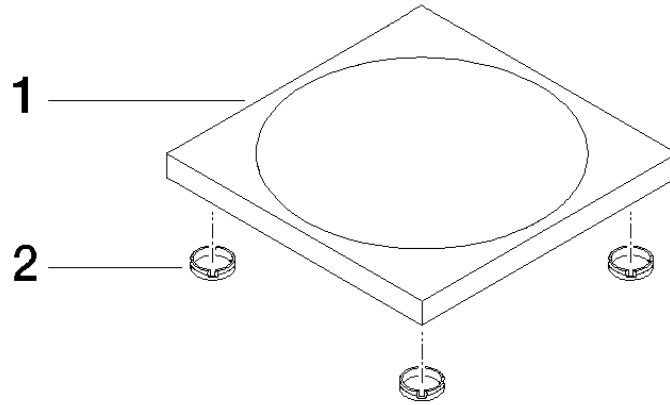

84 410 780

• 119 x 119 x 10 mm

Compatibile con: IMO, LULU, MEM, TARA,  
LISSÉ, META, CYO

	Light Gold spazzolato	84 410 780-27
	Cromato	84 410 780-00
	Platinato spazzolato	84 410 780-06
	Platinato	84 410 780-08
	Dark Chrome	84 410 780-19
	Light Gold	84 410 780-26
	Ottone spazzolato (Oro 23k)	84 410 780-28
	Nero opaco	84 410 780-33
	Bronzo spazzolato	84 410 780-42
	Champagne spazzolato (Oro 22k)	84 410 780-46
	Champagne (Oro 22k)	84 410 780-47
	Cromo spazzolato	84 410 780-93
	Dark Platinum spazzolato	84 410 780-99

84 410 780

mm [inches]

84 410 780

Parts for other  
finishes can be found  
here: Cromato

### Elenco delle parti di ricambio

N.	Codice articolo	Denominazione	Quantità necessaria	Tempo di produzione
1	08 17 78 600-27	coppa	1	60
2	09 26 01 045 90	accessori	4	2