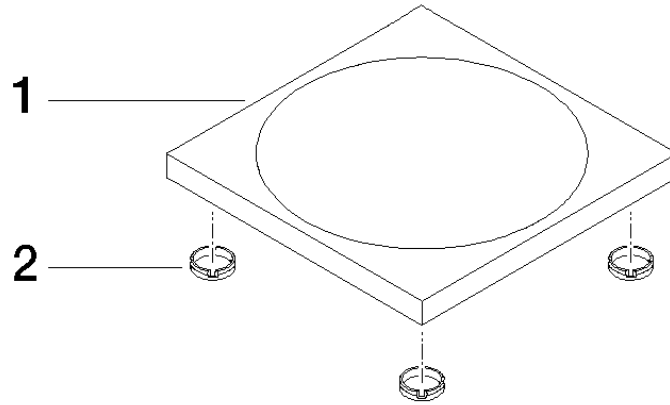

84 410 780

• 119 x 119 x 10 mm

Compatibile con: IMO, LULU, MEM, TARA,
LISSÉ, META, CYO

	Ottone spazzolato (Oro 23k)	84 410 780-28
	Cromato	84 410 780-00
	Platinato spazzolato	84 410 780-06
	Platinato	84 410 780-08
	Dark Chrome	84 410 780-19
	Light Gold	84 410 780-26
	Light Gold spazzolato	84 410 780-27
	Nero opaco	84 410 780-33
	Bronzo spazzolato	84 410 780-42
	Champagne spazzolato (Oro 22k)	84 410 780-46
	Champagne (Oro 22k)	84 410 780-47
	Cromo spazzolato	84 410 780-93
	Dark Platinum spazzolato	84 410 780-99

84 410 780

mm [inches]

84 410 780

Parts for other
finishes can be found
here: Cromato

Elenco delle parti di ricambio

N.	Codice articolo	Denominazione	Quantità necessaria	Tempo di produzione
1	08 17 78 600-28	coppa	1	20
2	09 26 01 045 90	accessori	4	2