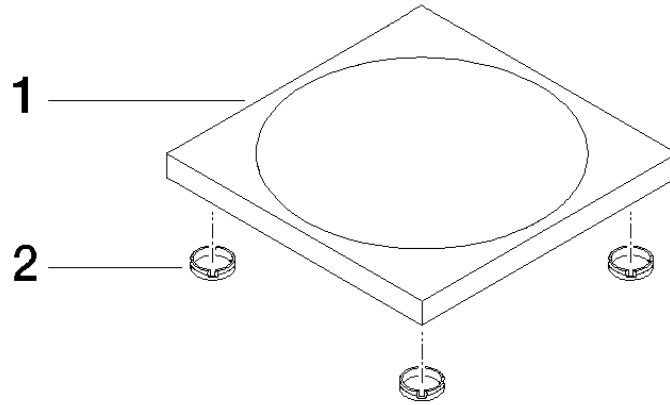

84 410 780

• 119 x 119 x 10 mm

Compatibile con: IMO, LULU, MEM, TARA,
LISSÉ, META, CYO

| | | |
|---|--------------------------------------|---------------|
|  | Bronzo spazzolato | 84 410 780-42 |
|  | Cromato | 84 410 780-00 |
|  | Platinato spazzolato | 84 410 780-06 |
|  | Platinato | 84 410 780-08 |
|  | Dark Chrome | 84 410 780-19 |
|  | Light Gold | 84 410 780-26 |
|  | Light Gold spazzolato | 84 410 780-27 |
|  | Ottone spazzolato (Oro 23k) | 84 410 780-28 |
|  | Nero opaco | 84 410 780-33 |
|  | Champagne spazzolato (Oro 22k) | 84 410 780-46 |
|  | Champagne (Oro 22k) | 84 410 780-47 |
|  | Cromo spazzolato | 84 410 780-93 |
|  | Dark Platinum spazzolato | 84 410 780-99 |

84 410 780

mm [inches]

84 410 780

Parts for other
finishes can be found
here: Cromato

Elenco delle parti di ricambio

| N. | Codice articolo | Denominazione | Quantità necessaria | Tempo di produzione |
|----|-----------------|---------------|---------------------|---------------------|
| 1 | 08 17 78 600-42 | coppa | 1 | 60 |
| 2 | 09 26 01 045 90 | accessori | 4 | 2 |