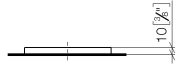

84 410 780

• 119 x 119 x 10 mm

Compatibile con: IMO, LULU, MEM, TARA,
LISSÉ, META, CYO

| | | |
|---|--------------------------------------|---------------|
|  | Bronzo spazzolato | 84 410 780-42 |
|  | Cromato | 84 410 780-00 |
|  | Platinato spazzolato | 84 410 780-06 |
|  | Platinato | 84 410 780-08 |
|  | Dark Chrome | 84 410 780-19 |
|  | Light Gold | 84 410 780-26 |
|  | Light Gold spazzolato | 84 410 780-27 |
|  | Ottone spazzolato (Oro 23k) | 84 410 780-28 |
|  | Nero opaco | 84 410 780-33 |
|  | Champagne spazzolato (Oro 22k) | 84 410 780-46 |
|  | Champagne (Oro 22k) | 84 410 780-47 |
|  | Cromo spazzolato | 84 410 780-93 |
|  | Dark Platinum spazzolato | 84 410 780-99 |

84 410 780

mm [inches]

84 410 780

Parts for other
finishes can be found
here: Cromato

Elenco delle parti di ricambio

| N. | Codice articolo | Denominazione | Quantità necessaria | Tempo di produzione |
|----|-----------------|---------------|---------------------|---------------------|
| 1 | 08 17 78 600-42 | coppa | 1 | 60 |
| 2 | 09 26 01 045 90 | accessori | 4 | 2 |