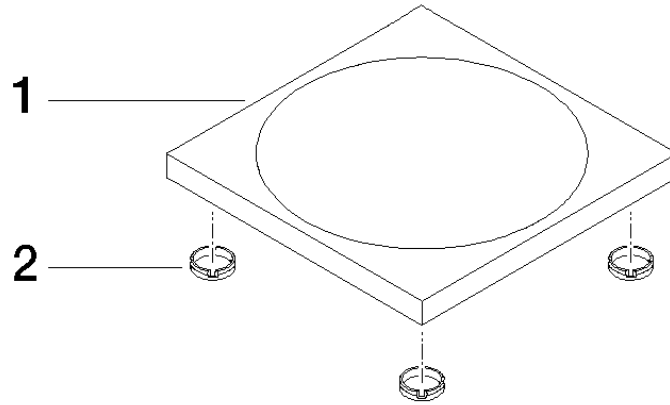

84 410 780

• 119 x 119 x 10 mm

Compatibile con: IMO, LULU, MEM, TARA,
LISSÉ, META, CYO

	Cromo spazzolato	84 410 780-93
	Cromato	84 410 780-00
	Platinato spazzolato	84 410 780-06
	Platinato	84 410 780-08
	Dark Chrome	84 410 780-19
	Light Gold	84 410 780-26
	Light Gold spazzolato	84 410 780-27
	Ottone spazzolato (Oro 23k)	84 410 780-28
	Nero opaco	84 410 780-33
	Bronzo spazzolato	84 410 780-42
	Champagne spazzolato (Oro 22k)	84 410 780-46
	Champagne (Oro 22k)	84 410 780-47
	Dark Platinum spazzolato	84 410 780-99

84 410 780

mm [inches]

84 410 780

Parts for other
finishes can be found
here: Cromato

Elenco delle parti di ricambio

N.	Codice articolo	Denominazione	Quantità necessaria	Tempo di produzione
1	08 17 78 600-93	coppa	1	60
2	09 26 01 045 90	accessori	4	2