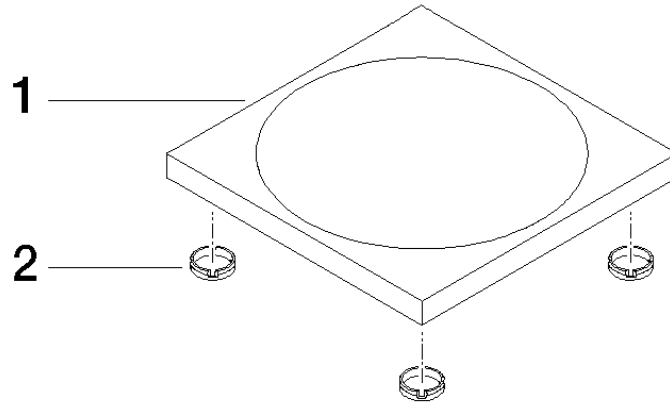

84 410 780

• 119 x 119 x 10 mm

Compatibile con: IMO, LULU, MEM, TARA,
LISSÉ, META, CYO

	Dark Platinum spazzolato	84 410 780-99
	Cromato	84 410 780-00
	Platinato spazzolato	84 410 780-06
	Platinato	84 410 780-08
	Dark Chrome	84 410 780-19
	Light Gold	84 410 780-26
	Light Gold spazzolato	84 410 780-27
	Ottone spazzolato (Oro 23k)	84 410 780-28
	Nero opaco	84 410 780-33
	Bronzo spazzolato	84 410 780-42
	Champagne spazzolato (Oro 22k)	84 410 780-46
	Champagne (Oro 22k)	84 410 780-47
	Cromo spazzolato	84 410 780-93

84 410 780

mm [inches]

84 410 780

Parts for other
finishes can be found
here: Cromato

Elenco delle parti di ricambio

N.	Codice articolo	Denominazione	Quantità necessaria	Tempo di produzione
1	08 17 78 600-99	coppa	1	60
2	09 26 01 045 90	accessori	4	2