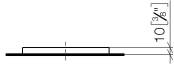

84 410 780

• 119 x 119 x 10 mm

Compatibile con: IMO, LULU, MEM, TARA,
LISSÉ, META, CYO

	Dark Platinum spazzolato	84 410 780-99
	Cromato	84 410 780-00
	Platinato spazzolato	84 410 780-06
	Platinato	84 410 780-08
	Dark Chrome	84 410 780-19
	Light Gold	84 410 780-26
	Light Gold spazzolato	84 410 780-27
	Ottone spazzolato (Oro 23k)	84 410 780-28
	Nero opaco	84 410 780-33
	Bronzo spazzolato	84 410 780-42
	Champagne spazzolato (Oro 22k)	84 410 780-46
	Champagne (Oro 22k)	84 410 780-47
	Cromo spazzolato	84 410 780-93

84 410 780

mm [inches]

84 410 780

Parts for other
finishes can be found
here: Cromato

Elenco delle parti di ricambio

N.	Codice articolo	Denominazione	Quantità necessaria	Tempo di produzione
1	08 17 78 600-99	coppa	1	60
2	09 26 01 045 90	accessori	4	2