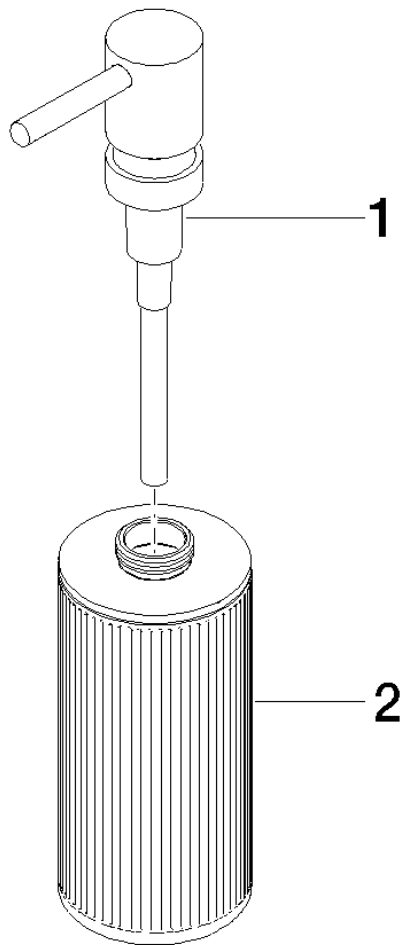

84 430 811

- Vetro marrone con struttura, opaco
- larghezza 60mm
- altezza 182 mm
- bottiglia da 175 ml di volume
- sporgenza 59 mm

	Platinato spazzolato	84 430 811-06
	Cromato	84 430 811-00
	Dark Chrome	84 430 811-19
	Ottone spazzolato (Oro 23k)	84 430 811-28
	Dark Platinum spazzolato	84 430 811-99

84 430 811

84 430 811

Parts for other finishes can be found here: Cromato

Elenco delle parti di ricambio

N.	Codice articolo	Denominazione	Quantità necessaria	Tempo di produzione
1	05 10 10 535 03-06	dispenser	1	60
2	05 10 10 625 00-06	bottiglia	1	60