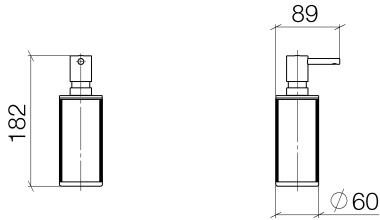

84 430 811

- Vetro marrone con struttura, opaco
- larghezza 60mm
- altezza 182 mm
- bottiglia da 175 ml di volume
- sporgenza 59 mm

	Platinato spazzolato	84 430 811-06
	Cromato	84 430 811-00
	Dark Chrome	84 430 811-19
	Ottone spazzolato (Oro 23k)	84 430 811-28
	Dark Platinum spazzolato	84 430 811-99

84 430 811

84 430 811

Parts for other finishes can be found here: Cromato

Elenco delle parti di ricambio

N.	Codice articolo	Denominazione	Quantità necessaria	Tempo di produzione
1	05 10 10 535 03-06	dispenser	1	60
2	05 10 10 625 00-06	bottiglia	1	60