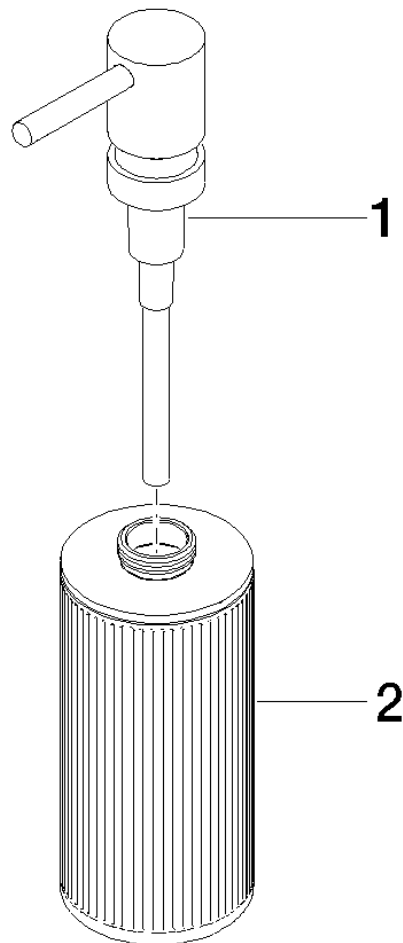

84 430 811

- Vetro marrone con struttura, opaco
- larghezza 60mm
- altezza 182 mm
- bottiglia da 175 ml di volume
- sporgenza 59 mm

	Ottone spazzolato (Oro 23k)	84 430 811-28
	Cromato	84 430 811-00
	Platinato spazzolato	84 430 811-06
	Dark Chrome	84 430 811-19
	Dark Platinum spazzolato	84 430 811-99

84 430 811

84 430 811

Parts for other finishes can be found here: Cromato

Elenco delle parti di ricambio

N.	Codice articolo	Denominazione	Quantità necessaria	Tempo di produzione
1	05 10 10 535 03-28	dispenser	1	60
2	05 10 10 625 00-28	bottiglia	1	60