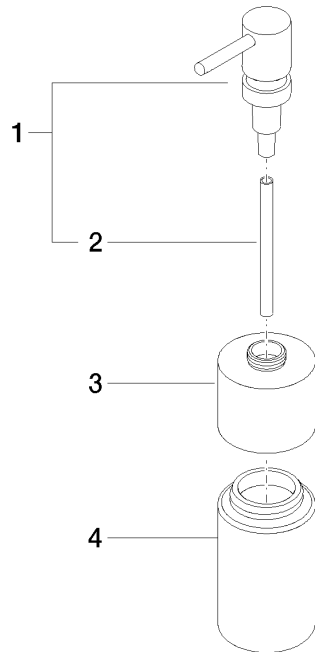

84 435 970

- flacone di cristallo, opaco
- larghezza 60mm
- altezza 200 mm
- bottiglia da 250 ml di volume
- sporgenza 59 mm

Compatibile con ELIO, ENO, MEM, META SQUARE, SYNC, TARA e TARA ULTRA

Compatibile con: ELIO, MEM, TARA, ENO, SYNC, TARA ULTRA, META SQUARE

	Ottone spazzolato (Oro 23k)	84 435 970-28
	Cromato	84 435 970-00
	Platinato spazzolato	84 435 970-06
	Platinato	84 435 970-08
	Dark Chrome	84 435 970-19
	Nero opaco	84 435 970-33
	Champagne spazzolato (Oro 22k)	84 435 970-46
	Champagne (Oro 22k)	84 435 970-47
	Cromo spazzolato	84 435 970-93
	Dark Platinum spazzolato	84 435 970-99

84 435 970

mm [inches]

84 435 970

Parts for other
finishes can be found
here: Cromato

Elenco delle parti di ricambio

N.	Codice articolo	Denominazione	Quantità necessaria	Tempo di produzione
1	90 10 10 535 00-28	dispenser	1	20
2	08 10 10 499 90	Tubo da immersione per dispenser sapone Ø 8 x 1 x 100 mm -	1	2
3	90 10 10 524 00-28	alloggio	1	20
4	90 90 04 001 00 82	bicchiere	1	2