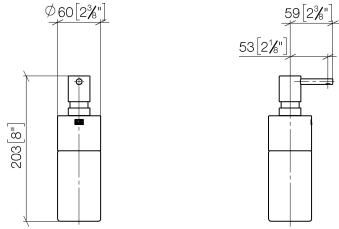

84 435 970

- flacone di cristallo, opaco
- larghezza 60mm
- altezza 200 mm
- bottiglia da 250 ml di volume
- sporgenza 59 mm

Compatibile con ELIO, ENO, MEM, META SQUARE, SYNC, TARA e TARA ULTRA

Compatibile con: ELIO, MEM, TARA, ENO, SYNC, TARA ULTRA, META SQUARE

84 435 970

mm [inches]

84 435 970

Parts for other
finishes can be found
here: Cromato

Elenco delle parti di ricambio

N.	Codice articolo	Denominazione	Quantità necessaria	Tempo di produzione
1	90 10 10 535 00-28	dispenser	1	20
2	08 10 10 499 90	Tubo da immersione per dispenser sapone Ø 8 x 1 x 100 mm -	1	2
3	90 10 10 524 00-28	alloggio	1	20
4	90 90 04 001 00 82	bicchiere	1	2