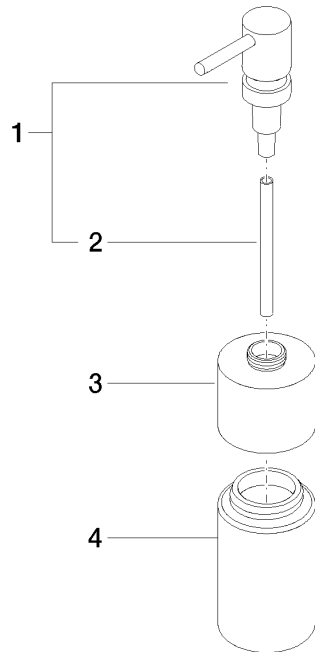

84 435 970

- flacone di cristallo, opaco
- larghezza 60mm
- altezza 200 mm
- bottiglia da 250 ml di volume
- sporgenza 59 mm

Compatibile con ELIO, ENO, MEM, META SQUARE, SYNC, TARA e TARA ULTRA

Compatibile con: ELIO, MEM, TARA, ENO, SYNC, TARA ULTRA, META SQUARE

	Nero opaco	84 435 970-33
	Cromato	84 435 970-00
	Platinato spazzolato	84 435 970-06
	Platinato	84 435 970-08
	Dark Chrome	84 435 970-19
	Ottone spazzolato (Oro 23k)	84 435 970-28
	Champagne spazzolato (Oro 22k)	84 435 970-46
	Champagne (Oro 22k)	84 435 970-47
	Cromo spazzolato	84 435 970-93
	Dark Platinum spazzolato	84 435 970-99

84 435 970

mm [inches]

84 435 970

Parts for other
finishes can be found
here: Cromato

Elenco delle parti di ricambio

N.	Codice articolo	Denominazione	Quantità necessaria	Tempo di produzione
1	90 10 10 535 00-33	dispenser	1	30
2	08 10 10 499 90	Tubo da immersione per dispenser sapone Ø 8 x 1 x 100 mm -	1	2
3	90 10 10 524 00-33	alloggio	1	30
4	90 90 04 001 00 82	bicchiere	1	2