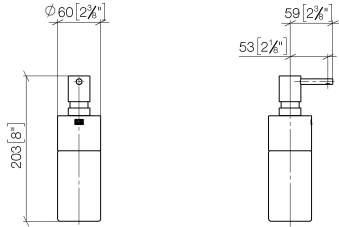

84 435 970

- flacone di cristallo, opaco
- larghezza 60mm
- altezza 200 mm
- bottiglia da 250 ml di volume
- sporgenza 59 mm

Compatibile con ELIO, ENO, MEM, META SQUARE, SYNC, TARA e TARA ULTRA

Compatibile con: ELIO, MEM, TARA, ENO, SYNC, TARA ULTRA, META SQUARE

84 435 970

mm [inches]

84 435 970

Parts for other
finishes can be found
here: Cromato

Elenco delle parti di ricambio

N.	Codice articolo	Denominazione	Quantità necessaria	Tempo di produzione
1	90 10 10 535 00-33	dispenser	1	30
2	08 10 10 499 90	Tubo da immersione per dispenser sapone Ø 8 x 1 x 100 mm -	1	2
3	90 10 10 524 00-33	alloggio	1	30
4	90 90 04 001 00 82	bicchiere	1	2