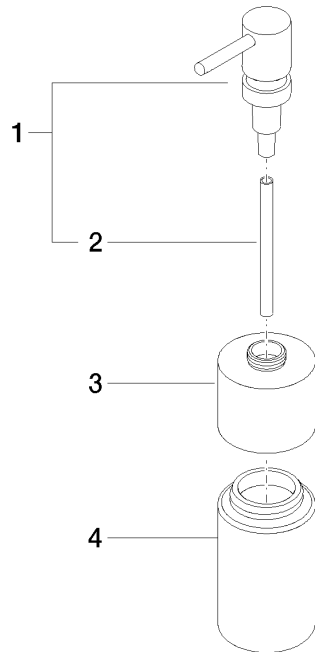

84 435 970

- flacone di cristallo, opaco
- larghezza 60mm
- altezza 200 mm
- bottiglia da 250 ml di volume
- sporgenza 59 mm

Compatibile con ELIO, ENO, MEM, META SQUARE, SYNC, TARA e TARA ULTRA

Compatibile con: ELIO, MEM, TARA, ENO, SYNC, TARA ULTRA, META SQUARE

	Cromo spazzolato	84 435 970-93
	Cromato	84 435 970-00
	Platinato spazzolato	84 435 970-06
	Platinato	84 435 970-08
	Dark Chrome	84 435 970-19
	Ottone spazzolato (Oro 23k)	84 435 970-28
	Nero opaco	84 435 970-33
	Champagne spazzolato (Oro 22k)	84 435 970-46
	Champagne (Oro 22k)	84 435 970-47
	Dark Platinum spazzolato	84 435 970-99

84 435 970

mm [inches]

84 435 970

Parts for other
finishes can be found
here: Cromato

Elenco delle parti di ricambio

N.	Codice articolo	Denominazione	Quantità necessaria	Tempo di produzione
1	90 10 10 535 00-93	dispenser	1	20
2	08 10 10 499 90	Tubo da immersione per dispenser sapone Ø 8 x 1 x 100 mm -	1	2
3	90 10 10 524 00-93	alloggio	1	20
4	90 90 04 001 00 82	bicchiere	1	2