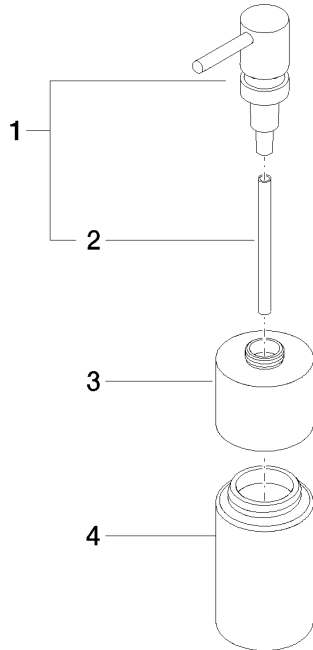

84 435 970

- flacone di cristallo, opaco
- larghezza 60mm
- altezza 200 mm
- bottiglia da 250 ml di volume
- sporgenza 59 mm

Compatibile con ELIO, ENO, MEM, META SQUARE, SYNC, TARA e TARA ULTRA

Compatibile con: ELIO, MEM, TARA, ENO, SYNC, TARA ULTRA, META SQUARE

	Dark Platinum spazzolato	84 435 970-99
	Cromato	84 435 970-00
	Platinato spazzolato	84 435 970-06
	Platinato	84 435 970-08
	Dark Chrome	84 435 970-19
	Ottone spazzolato (Oro 23k)	84 435 970-28
	Nero opaco	84 435 970-33
	Champagne spazzolato (Oro 22k)	84 435 970-46
	Champagne (Oro 22k)	84 435 970-47
	Cromo spazzolato	84 435 970-93

84 435 970

mm [inches]

84 435 970

Parts for other
finishes can be found
here: Cromato

Elenco delle parti di ricambio

N.	Codice articolo	Denominazione	Quantità necessaria	Tempo di produzione
1	90 10 10 535 00-99	dispenser	1	30
2	08 10 10 499 90	Tubo da immersione per dispenser sapone Ø 8 x 1 x 100 mm -	1	2
3	90 10 10 524 00-99	alloggio	1	30
4	90 90 04 001 00 82	bicchiere	1	2