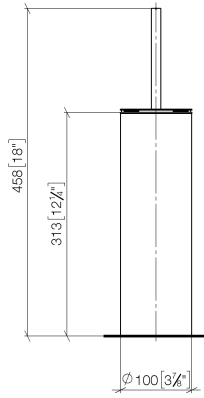

84 910 979

- spazzola, nero opaca
- larghezza 100mm
- altezza 456 mm

Compatibile con: MEM, LISSÉ, META, CYO

	Platinato	84 910 979-08
	Cromato	84 910 979-00
	Platinato spazzolato	84 910 979-06
	Dark Chrome	84 910 979-19
	Light Gold	84 910 979-26
	Light Gold spazzolato	84 910 979-27
	Ottone spazzolato (Oro 23k)	84 910 979-28
	Nero opaco	84 910 979-33
	Bronzo spazzolato	84 910 979-42
	Champagne spazzolato (Oro 22k)	84 910 979-46
	Cromo spazzolato	84 910 979-93
	Dark Platinum spazzolato	84 910 979-99

84 910 979

mm [inches]

84 910 979

Parts for other finishes can be found here: Cromato

### Elenco delle parti di ricambio

N.	Codice articolo	Denominazione	Quantità necessaria	Tempo di produzione
1	90 20 97 505 01-08	manopola	1	40
2	90 18 50 601 00 90	spazzola	1	2
3	08 18 40 524 90	inserto	1	2
4	90 23 01 504 00-08	scatola	1	40