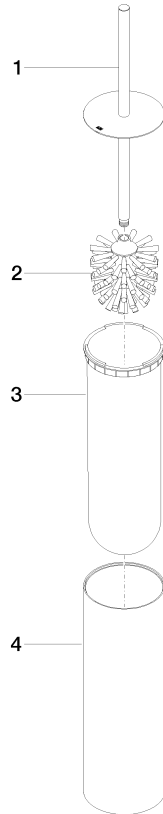

Portaspazzola WC completo modello da appoggio - Ottone spazzolato (Oro 23k)

MEM

84 910 979

- spazzola, nero opaca
- larghezza 100mm
- altezza 456 mm

Compatibile con: MEM, LISSÉ, META, CYO

	Ottone spazzolato (Oro 23k)	84 910 979-28
	Cromato	84 910 979-00
	Platinato spazzolato	84 910 979-06
	Platinato	84 910 979-08
	Dark Chrome	84 910 979-19
	Light Gold	84 910 979-26
	Light Gold spazzolato	84 910 979-27
	Nero opaco	84 910 979-33
	Bronzo spazzolato	84 910 979-42
	Champagne spazzolato (Oro 22k)	84 910 979-46
	Cromo spazzolato	84 910 979-93
	Dark Platinum spazzolato	84 910 979-99

84 910 979
mm [inches]

84 910 979
Parts for other
finishes can be found
here: Cromato

Elenco delle parti di ricambio

N.	Codice articolo	Denominazione	Quantità necessaria	Tempo di produzione
1	90 20 97 505 01-28	manopola	1	20
2	90 18 50 601 00 90	spazzola	1	2
3	08 18 40 524 90	inserto	1	2
4	90 23 01 504 00-28	scatola	1	20