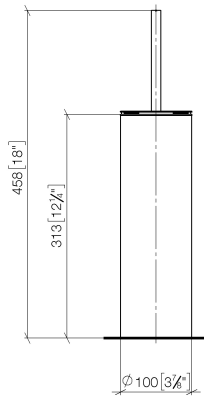

Portaspazzola WC completo modello da appoggio - Ottone spazzolato (Oro 23k)

MEM

84 910 979

- spazzola, nero opaca
- larghezza 100mm
- altezza 456 mm

Compatibile con: MEM, LISSÉ, META, CYO

	Ottone spazzolato (Oro 23k)	84 910 979-28
	Cromato	84 910 979-00
	Platinato spazzolato	84 910 979-06
	Platinato	84 910 979-08
	Dark Chrome	84 910 979-19
	Light Gold	84 910 979-26
	Light Gold spazzolato	84 910 979-27
	Nero opaco	84 910 979-33
	Bronzo spazzolato	84 910 979-42
	Champagne spazzolato (Oro 22k)	84 910 979-46
	Cromo spazzolato	84 910 979-93
	Dark Platinum spazzolato	84 910 979-99

84 910 979
mm [inches]

84 910 979
Parts for other
finishes can be found
here: Cromato

Elenco delle parti di ricambio

N.	Codice articolo	Denominazione	Quantità necessaria	Tempo di produzione
1	90 20 97 505 01-28	manopola	1	20
2	90 18 50 601 00 90	spazzola	1	2
3	08 18 40 524 90	inserto	1	2
4	90 23 01 504 00-28	scatola	1	20