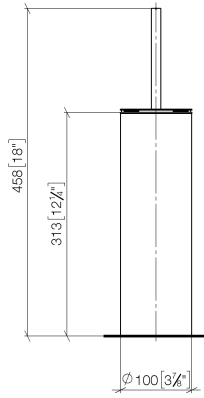

84 910 979

- spazzola, nero opaca
- larghezza 100mm
- altezza 456 mm

Compatibile con: MEM, LISSÉ, META, CYO

| | | |
|-------------------------------------------------------------------------------------|--------------------------------------|---------------|
|  | Nero opaco | 84 910 979-33 |
|  | Cromato | 84 910 979-00 |
|  | Platinato spazzolato | 84 910 979-06 |
|  | Platinato | 84 910 979-08 |
|  | Dark Chrome | 84 910 979-19 |
|  | Light Gold | 84 910 979-26 |
|  | Light Gold spazzolato | 84 910 979-27 |
|  | Ottone spazzolato (Oro 23k) | 84 910 979-28 |
|  | Bronzo spazzolato | 84 910 979-42 |
|  | Champagne spazzolato (Oro 22k) | 84 910 979-46 |
|  | Cromo spazzolato | 84 910 979-93 |
|  | Dark Platinum spazzolato | 84 910 979-99 |

84 910 979

mm [inches]

84 910 979

Parts for other
finishes can be found
here: Cromato

Elenco delle parti di ricambio

| N. | Codice articolo | Denominazione | Quantità necessaria | Tempo di produzione |
|----|--------------------|---------------|---------------------|---------------------|
| 1 | 90 20 97 505 01-33 | manopola | 1 | 30 |
| 2 | 90 18 50 601 00 90 | spazzola | 1 | 2 |
| 3 | 08 18 40 524 90 | inserto | 1 | 2 |
| 4 | 90 23 01 504 00-33 | scatola | 1 | - |