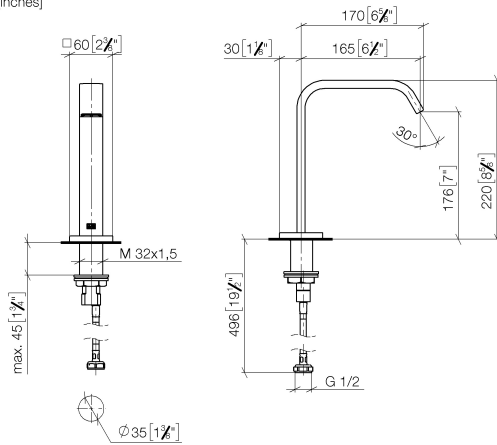

### Elenco delle parti di ricambio

N.	Codice articolo	Denominazione	Quantità necessaria	Tempo di produzione
1	90 10 01 177 00 90	accessori elettrici	1	2
2	90 17 20 199 00 90	sostegno	1	2
3	04 30 50 079 00 90	valvola	1	2
4	04 10 01 050 00 90	unità di alimentazione	1	60
5	04 30 31 024 01 90	set di fissaggio	1	2

IMO Batteria lavabo senza piletta senza regolazione della temperatura - Cromato

IMO

ST 010 100 2671

- sporgenza 165 mm
- bocca fissa
- Getto squadrato con aria
- altezza rubinetteria 220 mm
- altezza fino al rompigitto 176 mm
- diametro foro 35 mm
- rosetta 60 x 60 mm
- 2x tubo flessibile di mandata M 10 x 1 avvitato, tenuta controllata
- ingresso "
- portata max 4,6 l/min
- senza piombo
- Questo prodotto può aiutare un edificio a soddisfare i requisiti dei Green Building Rating Systems, ad es. LEED®, BREEAM®, DGNB

Per il comando Touchfree, per favore, ordinare eSet Touchfree CON o SENZA regolatore della temperatura

	Cromato	13 716 671-00
	Light Gold spazzolato	13 716 671-27
	Cromo spazzolato	13 716 671-93

ST 010 100 2671  
mm [inches]

**Diagramma di portata**