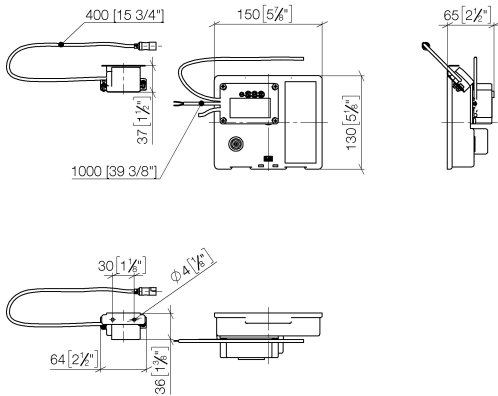

**Prodotti complementari necessari**

**eSET Touchfree Batteria lavabo senza regolazione della temperatura da combinare con rubinetterie da parete -** 35 743 970 90

- profondità d'incasso min. 90 mm
- Profondità d'incasso max. 125 mm

**Prodotti complementari necessari**

**eSET Touchfree Batteria lavabo senza regolazione della temperatura da combinare con rubinetterie freestanding -** 35 742 970 90

**Prodotti complementari**

**Prolunga per Touchfree 500 mm -** 12 765 970 90

ST 010 100 2671  
mm [inches]

**Certificati**

LGA_29120.	WRAS_1906116.	IAPMO_EGS.	CE000001_eSet_Tou chfree_20171206_D E_signed.	CE000002_eSet_Tou chfree_20171206_E N_signed.
LGA_29119.				

ST 010 100 2671