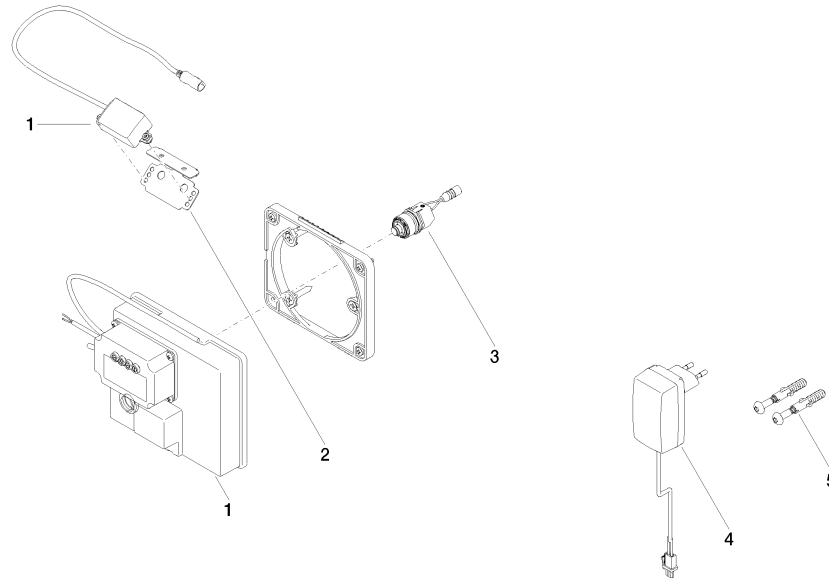

ST 010 100 2671

Elenco delle parti di ricambio

N.	Codice articolo	Denominazione	Quantità necessaria	Tempo di produzione
1	90 10 01 177 00 90	accessori elettrici	1	2
2	90 17 20 199 00 90	sostegno	1	2
3	04 30 50 079 00 90	valvola	1	2
4	04 10 01 050 00 90	unità di alimentazione	1	60
5	04 30 31 024 01 90	set di fissaggio	1	2