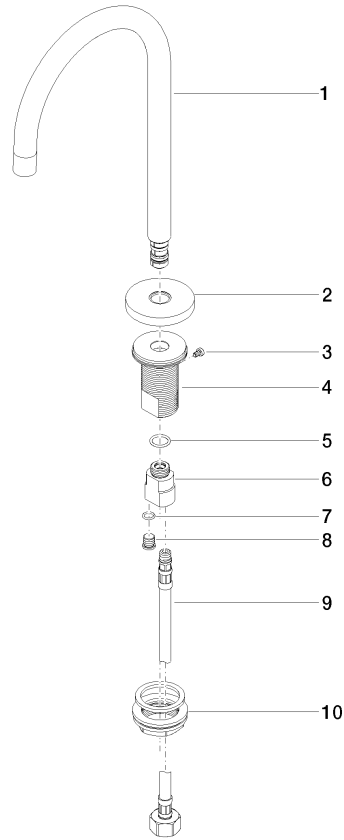

ST 010 105 7882

Elenco delle parti di ricambio

| N. | Codice articolo | Denominazione | Quantità necessaria | Tempo di produzione |
|----|--------------------|---------------------|---------------------|---------------------|
| 1 | 90 10 01 177 00 90 | accessori elettrici | 1 | 2 |
| 2 | 90 17 20 199 00 90 | sostegno | 1 | 2 |
| 3 | 90 23 01 124 00 90 | bussola | 1 | 2 |
| 4 | 09 23 10 129 90 | dado | 1 | 2 |
| 5 | 04 30 50 079 00 90 | valvola | 1 | 2 |
| 6 | 90 15 02 013 00 90 | cartuccia | 1 | 2 |
| 7 | 04 10 01 246 00 90 | accessori elettrici | 1 | 2 |
| 8 | 04 30 31 024 01 90 | set di fissaggio | 1 | 2 |

Per il comando Touchfree, per favore, ordinare eSet Touchfree CON o SENZA regolatore della temperatura

eSET Touchfree Batteria lavabo senza piletta con regolazione della temperatura - Cromato

TARA

ST 010 105 7882
mm [inches]

Diagramma di portata

Certificati

LGA_29120.

WRAS_1909064.

GDV_0400289.

ST 010 105 7882

Elenco delle parti di ricambio

| N. | Codice articolo | Denominazione | Quantità necessaria | Tempo di produzione |
|-----------|------------------------|----------------------|----------------------------|----------------------------|
| 1 | 90 28 22 319 00-00 | bocca di erogazione | 1 | 10 |
| 2 | 09 27 89 114-00 | rosetta | 1 | 10 |
| 3 | 09 30 30 037 90 | vite | 1 | 2 |
| 4 | 09 30 22 027 90 | attacco | 1 | 60 |
| 5 | 09 14 10 130 90 | guarnizione | 1 | 2 |
| 6 | 09 11 10 055 10 90 | attacco | 1 | 2 |
| 7 | 90 14 10 060 00 90 | guarnizione | 1 | 2 |
| 8 | 09 31 20 065 90 | tappo | 1 | 2 |
| 9 | 04 30 04 019 00 90 | flessibile | 1 | 2 |
| 10 | 04 23 10 009 01 90 | set di fissaggio | 1 | 2 |