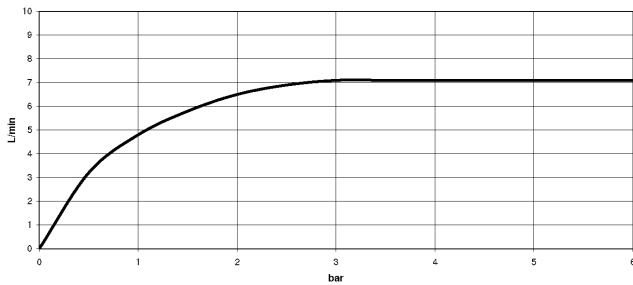

Diagramma di portata

Certificati

LGA_29120.

WRAS_1909064.

GDV_0400289.