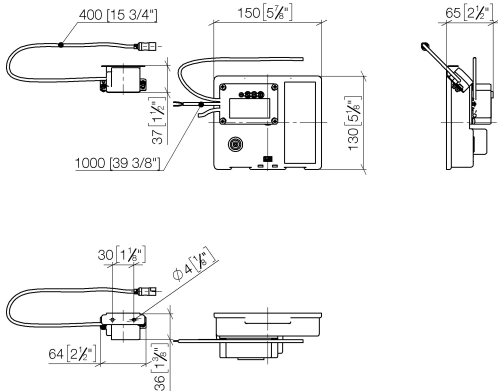

Prodotti complementari necessari

eSET Touchfree Batteria lavabo con regolazione della temperatura da combinare con rubinetterie da parete - 35 741 970 90

- Profondità d'incasso max. 125 mm
- profondità d'incasso min. 90 mm

Prodotti complementari

Prolunga per Touchfree 500 mm - 12 765 970 90

Prodotti complementari necessari

eSET Touchfree Batteria lavabo con regolazione della temperatura da combinare con rubinetterie freestanding - 35 740 970 90

eSET Touchfree Batteria lavabo senza piletta con regolazione della temperatura - Cromato

ST 010 105 7882
mm [inches]

Certificati

| | | | | |
|------------|---------------|------------|---|---|
| LGA_29120. | WRAS_1906116. | IAPMO_EGS. | CE000001_eSet_Tou chfree_20171206_D E_signed. | CE000002_eSet_Tou chfree_20171206_E N_signed. |
| LGA_29119. | | | | |

Diagramma di portata

Certificati

LGA_29120.

WRAS_1909064.

GDV_0400289.

ST 010 105 7882

Elenco delle parti di ricambio

| N. | Codice articolo | Denominazione | Quantità necessaria | Tempo di produzione |
|-----------|------------------------|----------------------|----------------------------|----------------------------|
| 1 | 90 28 22 319 00-00 | bocca di erogazione | 1 | 10 |
| 2 | 09 27 89 114-00 | rosetta | 1 | 10 |
| 3 | 09 30 30 037 90 | vite | 1 | 2 |
| 4 | 09 30 22 027 90 | attacco | 1 | 60 |
| 5 | 09 14 10 130 90 | guarnizione | 1 | 2 |
| 6 | 09 11 10 055 10 90 | attacco | 1 | 2 |
| 7 | 90 14 10 060 00 90 | guarnizione | 1 | 2 |
| 8 | 09 31 20 065 90 | tappo | 1 | 2 |
| 9 | 04 30 04 019 00 90 | flessibile | 1 | 2 |
| 10 | 04 23 10 009 01 90 | set di fissaggio | 1 | 2 |