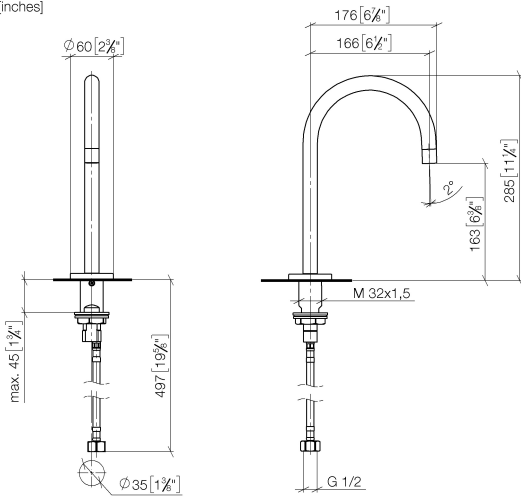

eSET Touchfree Batteria lavabo senza piletta con regolazione della temperatura - Cromato

TARA

ST 010 105 7882

Compatibile con: TARA, META

- sporgenza 166 mm
- bocca girevole 360°
- Getto circolare con aria
- altezza rubinetteria 285 mm
- altezza fino al rompigitto 163 mm
- diametro foro 35 mm
- rosetta Ø 60 mm
- 2x tubo flessibile di mandata M 10 x 1 avvitato, tenuta controllata
- ingresso 1/2"
- portata max 7 l/min
- senza piombo
- Questo prodotto può aiutare un edificio a soddisfare i requisiti dei Green Building Rating Systems, ad es. LEED®, BREEAM®, DGNB

Per il comando Touchfree, per favore, ordinare eSet Touchfree CON o SENZA regolatore della temperatura

eSET Touchfree Batteria lavabo senza piletta con regolazione della temperatura - Cromato

TARA

ST 010 105 7882
mm [inches]

Diagramma di portata

Certificati

LGA_29120.

WRAS_1909064.

GDV_0400289.

ST 010 105 7882

Elenco delle parti di ricambio

| N. | Codice articolo | Denominazione | Quantità necessaria | Tempo di produzione |
|-----------|------------------------|----------------------|----------------------------|----------------------------|
| 1 | 90 28 22 319 00-00 | bocca di erogazione | 1 | 10 |
| 2 | 09 27 89 114-00 | rosetta | 1 | 10 |
| 3 | 09 30 30 037 90 | vite | 1 | 2 |
| 4 | 09 30 22 027 90 | attacco | 1 | 60 |
| 5 | 09 14 10 130 90 | guarnizione | 1 | 2 |
| 6 | 09 11 10 055 10 90 | attacco | 1 | 2 |
| 7 | 90 14 10 060 00 90 | guarnizione | 1 | 2 |
| 8 | 09 31 20 065 90 | tappo | 1 | 2 |
| 9 | 04 30 04 019 00 90 | flessibile | 1 | 2 |
| 10 | 04 23 10 009 01 90 | set di fissaggio | 1 | 2 |