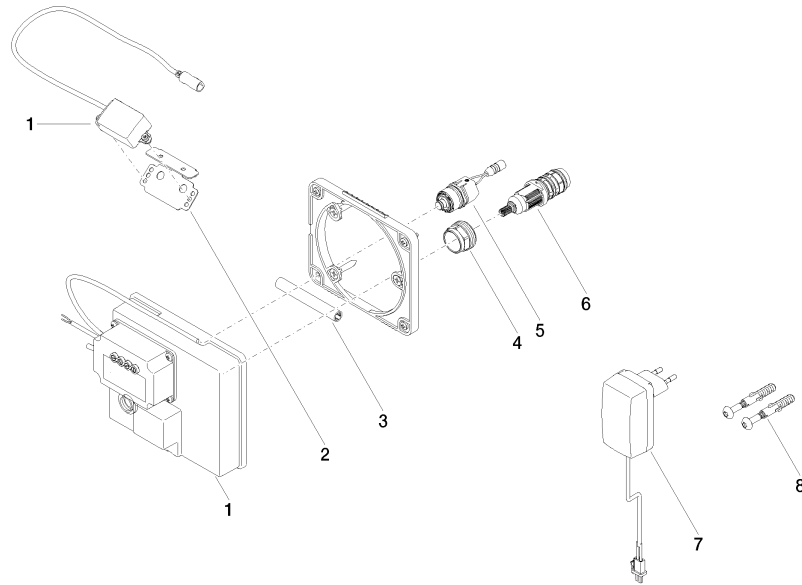

Prodotti complementari necessari

eSET Touchfree Batteria lavabo con regolazione della temperatura da combinare con rubinetterie da parete - 35 741 970 90

- Profondità d'incasso max. 125 mm
- profondità d'incasso min. 90 mm

eSET Touchfree Batteria lavabo senza piletta con regolazione della temperatura - Cromato

ST 010 105 7882
mm [inches]

Certificati

| | | | | |
|------------|---------------|------------|---|---|
| LGA_29120. | WRAS_1906116. | IAPMO_EGS. | CE000001_eSet_Tou chfree_20171206_D E_signed. | CE000002_eSet_Tou chfree_20171206_E N_signed. |
| LGA_29119. | | | | |

ST 010 105 7882

Elenco delle parti di ricambio

| N. | Codice articolo | Denominazione | Quantità necessaria | Tempo di produzione |
|----|--------------------|---------------------|---------------------|---------------------|
| 1 | 90 10 01 177 00 90 | accessori elettrici | 1 | 2 |
| 2 | 90 17 20 199 00 90 | sostegno | 1 | 2 |
| 3 | 90 23 01 124 00 90 | bussola | 1 | 2 |
| 4 | 09 23 10 129 90 | dado | 1 | 2 |
| 5 | 04 30 50 079 00 90 | valvola | 1 | 2 |
| 6 | 90 15 02 013 00 90 | cartuccia | 1 | 2 |
| 7 | 04 10 01 246 00 90 | accessori elettrici | 1 | 2 |
| 8 | 04 30 31 024 01 90 | set di fissaggio | 1 | 2 |

eSET Touchfree Batteria lavabo senza piletta con regolazione della temperatura - Cromato

TARA

ST 010 105 7882

Compatibile con: TARA, META

- sporgenza 166 mm
- bocca girevole 360°
- Getto circolare con aria
- altezza rubinetteria 285 mm
- altezza fino al rompigitto 163 mm
- diametro foro 35 mm
- rosetta Ø 60 mm
- 2x tubo flessibile di mandata M 10 x 1 avvitato, tenuta controllata
- ingresso 1/2"
- portata max 7 l/min
- senza piombo
- Questo prodotto può aiutare un edificio a soddisfare i requisiti dei Green Building Rating Systems, ad es. LEED®, BREEAM®, DGNB